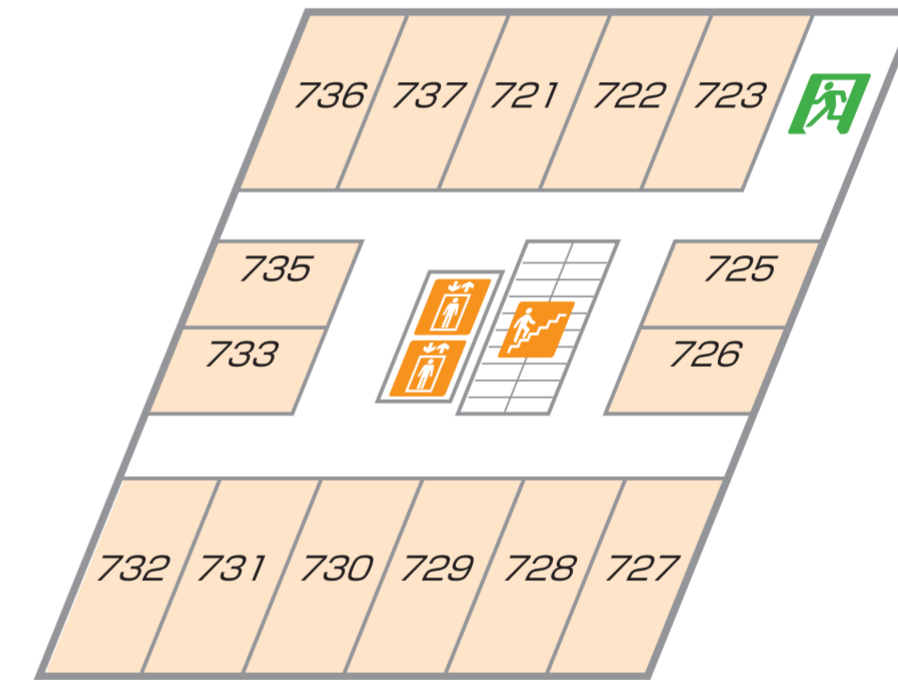

2F

3F

1F

-  非常口 / Fire Exit
-  階段 / Stair Case
-  エレベーター / Elevator
-  トイレ / Toilets
-  ドリンク自動販売機 / Beverage Vending Machine
-  パソコン / Personal Computer
-  コピー / Copy
-  コインランドリー / Launderette
-  車いす使用者対応トイレ / Wheelchair-Accessible Restroom

6F

8F

5F

7F

4F

-  非常口 / Fire Exit
-  階段 / Stair Case
-  エレベーター / Elevator
-  トイレ / Toilets
-  ドリンク自動販売機 / Beverage Vending Machine
-  パソコン / Personal Computer
-  コピー / Copy
-  コインランドリー / Launderette