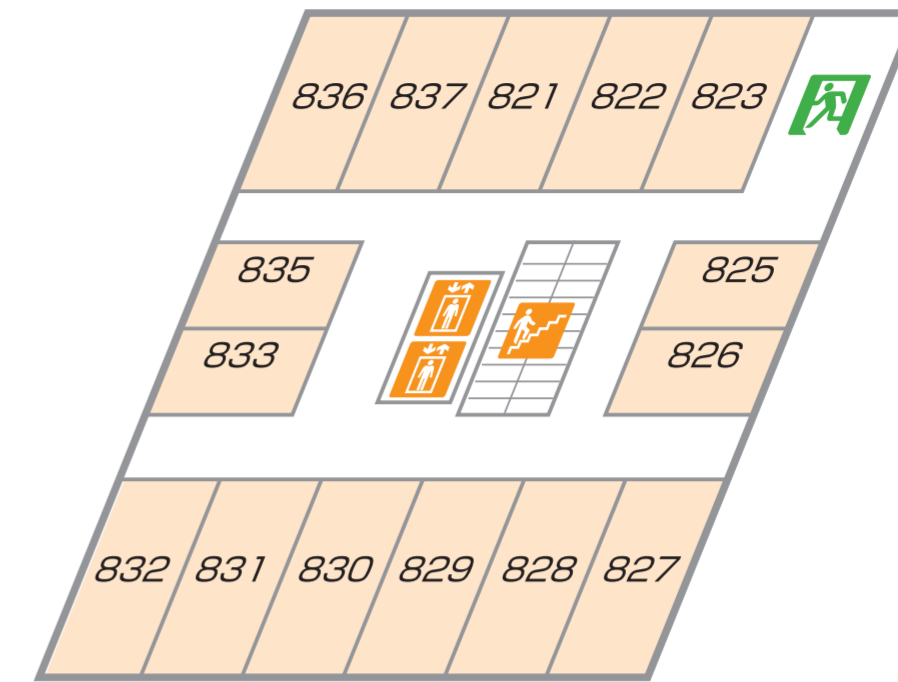

6F

8F

5F

7F

4F

- 非常口 / Fire Exit
- 階段 / Stair Case
- エレベーター / Elevator
- トイレ / Toilets
- ドリンク自動販売機 / Beverage Vending Machine
- パソコン / Personal Computer
- コピー / Copy
- コインランドリー / Launderette