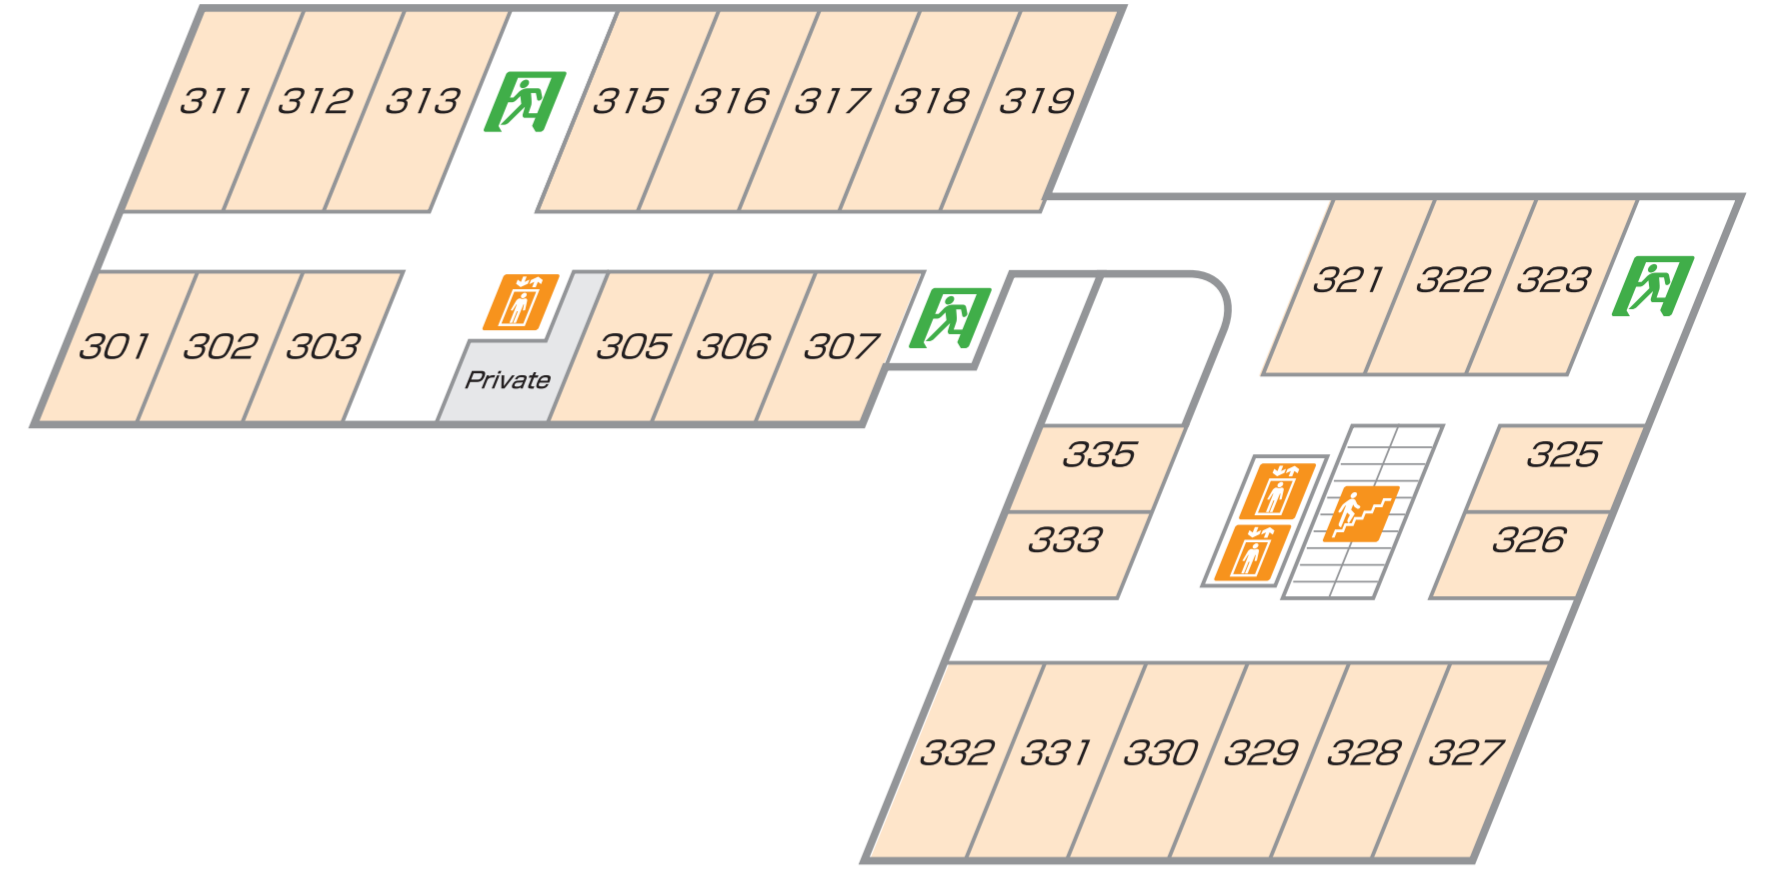

2F

3F

1F

-  非常口 / Fire Exit
-  階段 / Stair Case
-  エレベーター / Elevator
-  トイレ / Toilets
-  ドリンク自動販売機 / Beverage Vending Machine
-  パソコン / Personal Computer
-  コピー / Copy
-  コインランドリー / Launderette
-  車いす使用者対応トイレ / Wheelchair-Accessible Restroom

6F

8F

5F

7F

4F

-  非常口 / Fire Exit
-  階段 / Stair Case
-  エレベーター / Elevator
-  トイレ / Toilets
-  ドリンク自動販売機 / Beverage Vending Machine
-  パソコン / Personal Computer
-  コピー / Copy
-  コインランドリー / Launderette