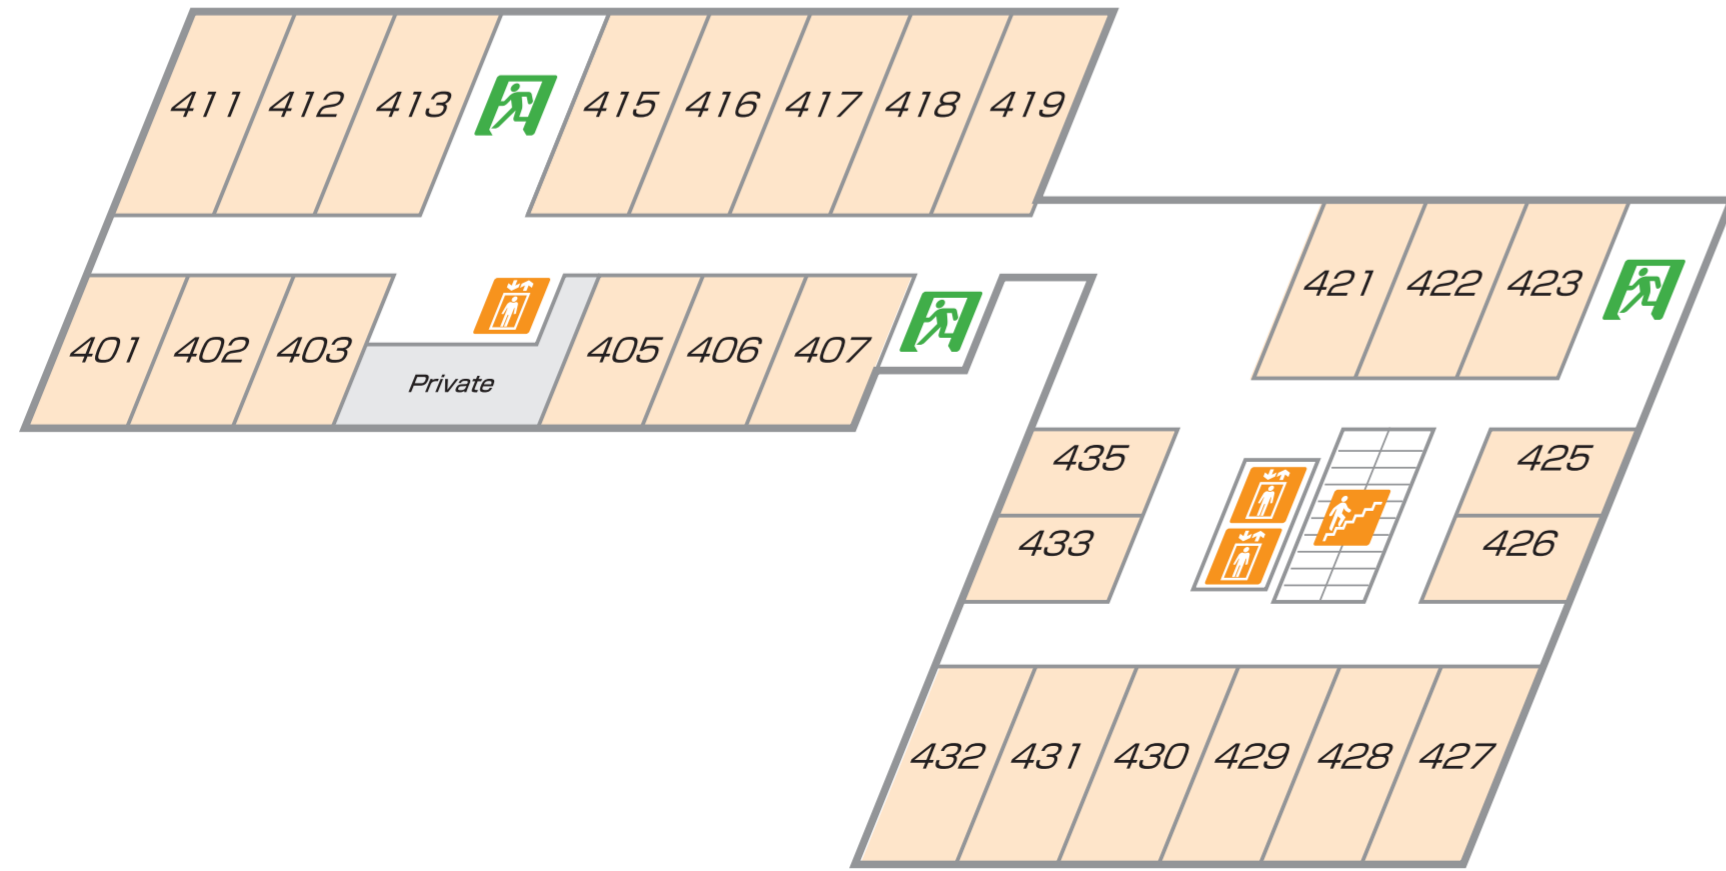

2F

3F

1F

-  非常口 / Fire Exit
-  階段 / Stair Case
-  エレベーター / Elevator
-  トイレ / Toilets
-  ドリンク自動販売機 / Beverage Vending Machine
-  パソコン / Personal Computer
-  コピー / Copy
-  コインランドリー / Launderette
-  車いす使用者対応トイレ / Wheelchair-Accessible Restroom

6F

8F

5F

7F

4F

-  非常口 / Fire Exit
-  階段 / Stair Case
-  エレベーター / Elevator
-  トイレ / Toilets
-  ドリンク自動販売機 / Beverage Vending Machine
-  パソコン / Personal Computer
-  コピー / Copy
-  コインランドリー / Launderette