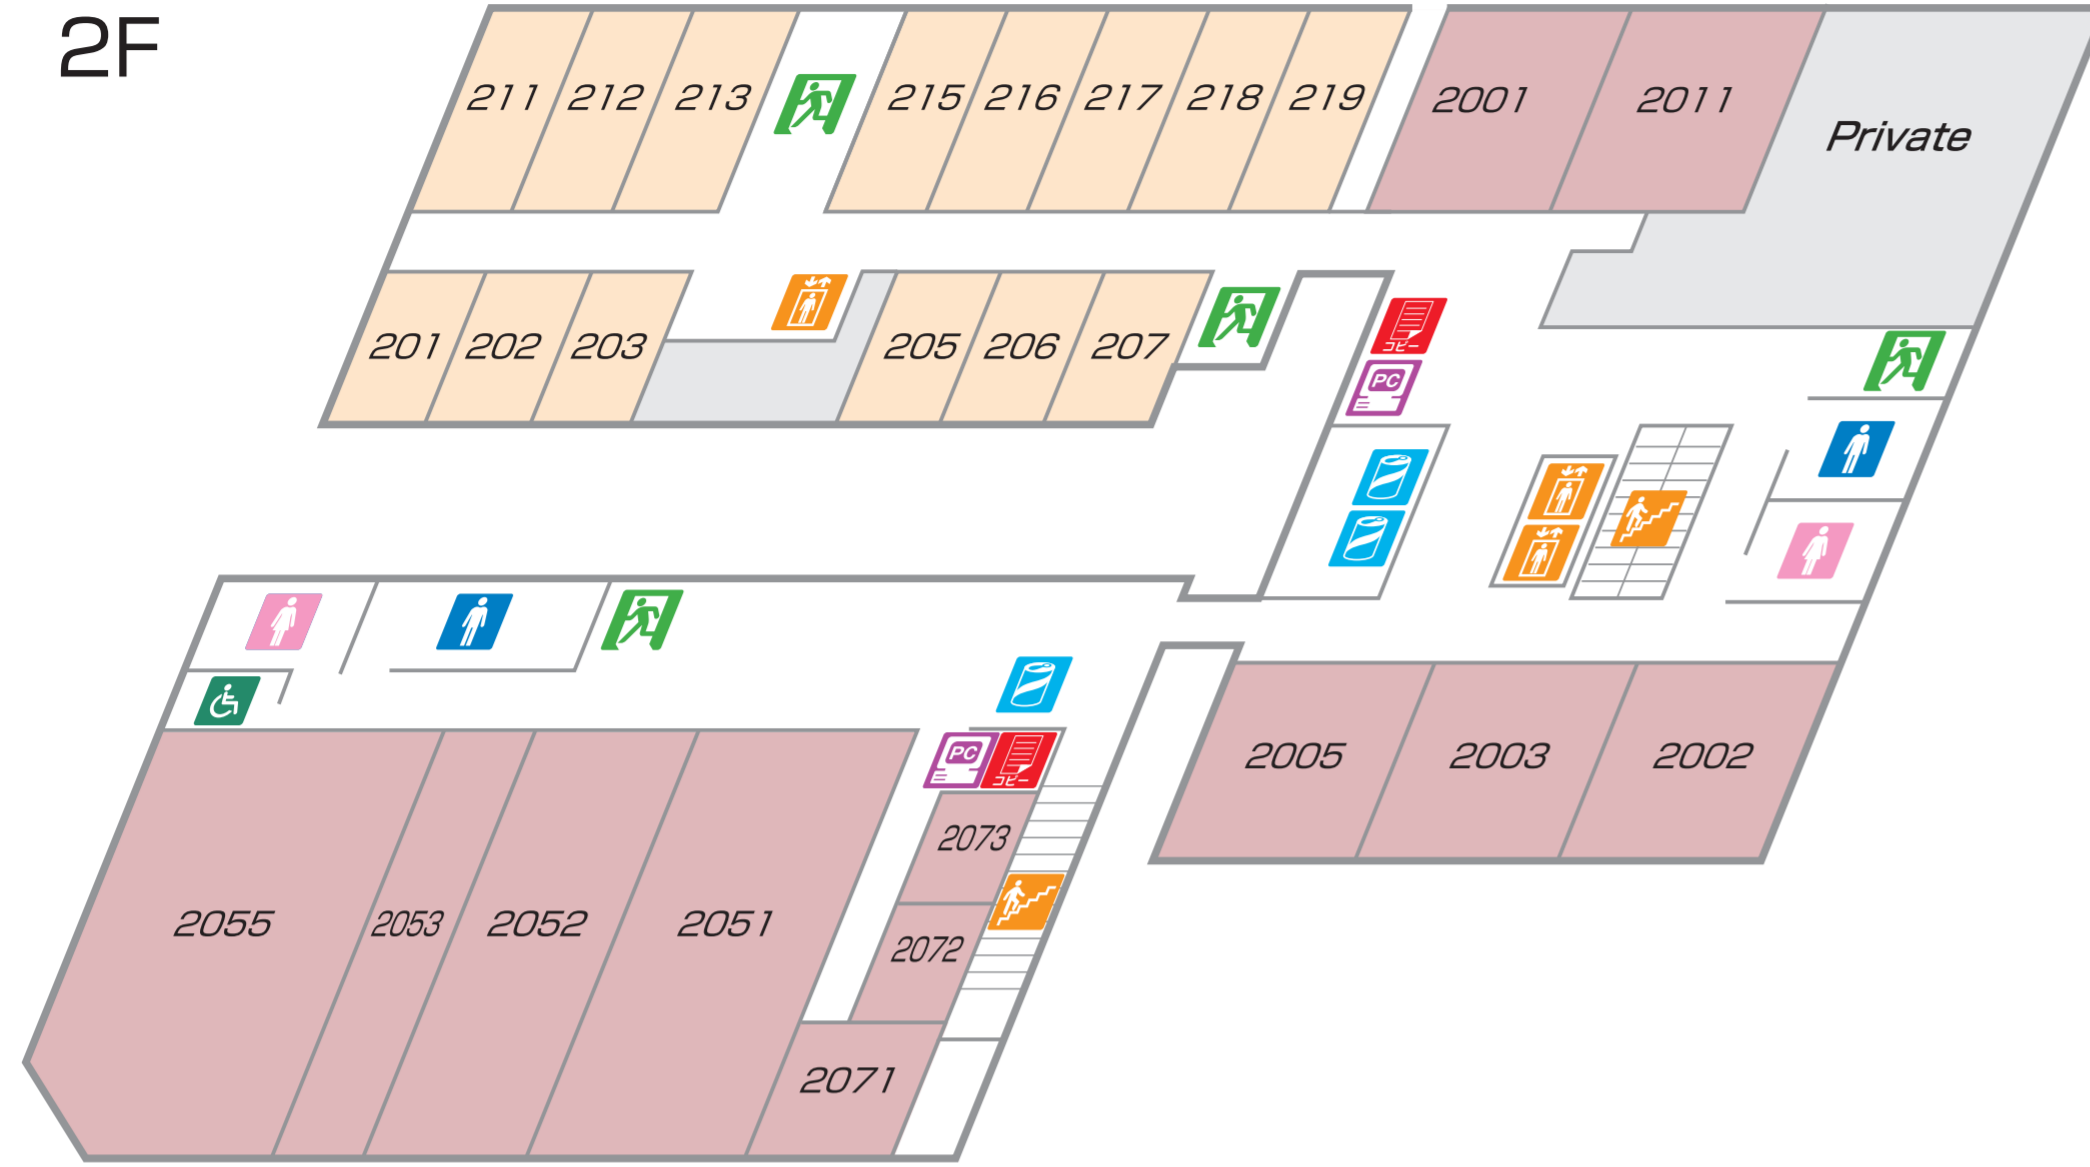

2F

3F

1F

-  非常口 / Fire Exit
-  階段 / Stair Case
-  エレベーター / Elevator
-  トイレ / Toilets
-  ドリンク自動販売機 / Beverage Vending Machine
-  パソコン / Personal Computer
-  コピー / Copy
-  コインランドリー / Launderette
-  車いす使用者対応トイレ / Wheelchair-Accessible Restroom

6F

8F

5F

7F

4F

-  非常口 / Fire Exit
-  階段 / Stair Case
-  エレベーター / Elevator
-  トイレ / Toilets
-  ドリンク自動販売機 / Beverage Vending Machine
-  パソコン / Personal Computer
-  コピー / Copy
-  コインランドリー / Launderette