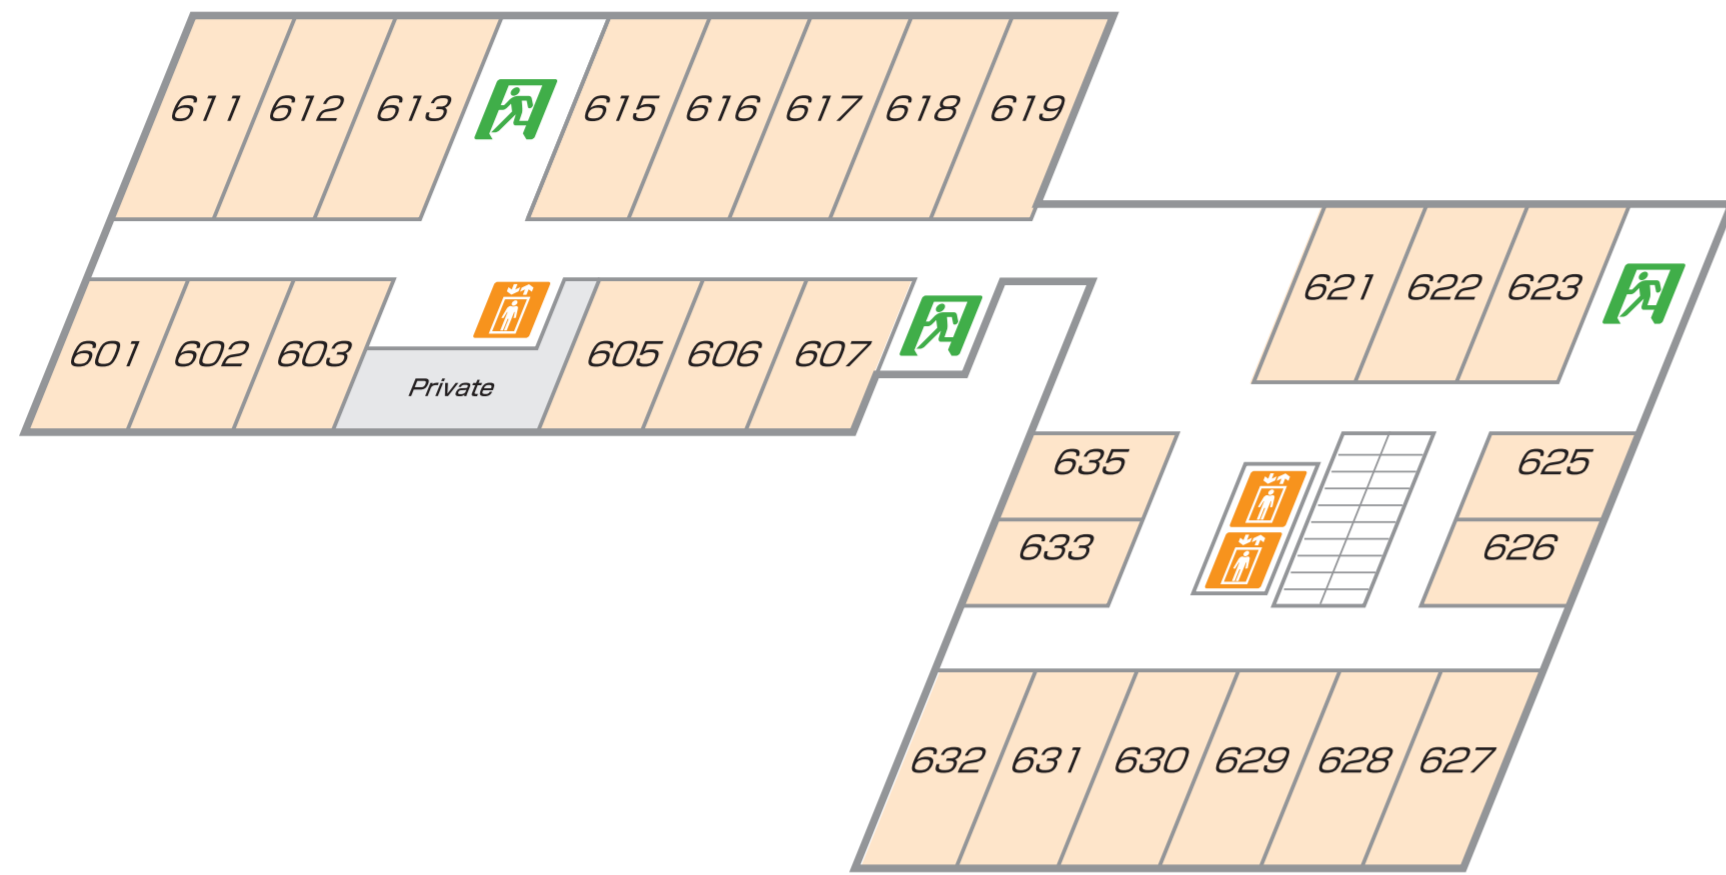

2F

3F

1F

-  非常口 / Fire Exit
-  階段 / Stair Case
-  エレベーター / Elevator
-  トイレ / Toilets
-  ドリンク自動販売機 / Beverage Vending Machine
-  パソコン / Personal Computer
-  コピー / Copy
-  コインランドリー / Launderette
-  車いす使用者対応トイレ / Wheelchair-Accessible Restroom

6F

8F

5F

7F

4F

-  非常口 / Fire Exit
-  階段 / Stair Case
-  エレベーター / Elevator
-  トイレ / Toilets
-  ドリンク自動販売機 / Beverage Vending Machine
-  パソコン / Personal Computer
-  コピー / Copy
-  コインランドリー / Launderette