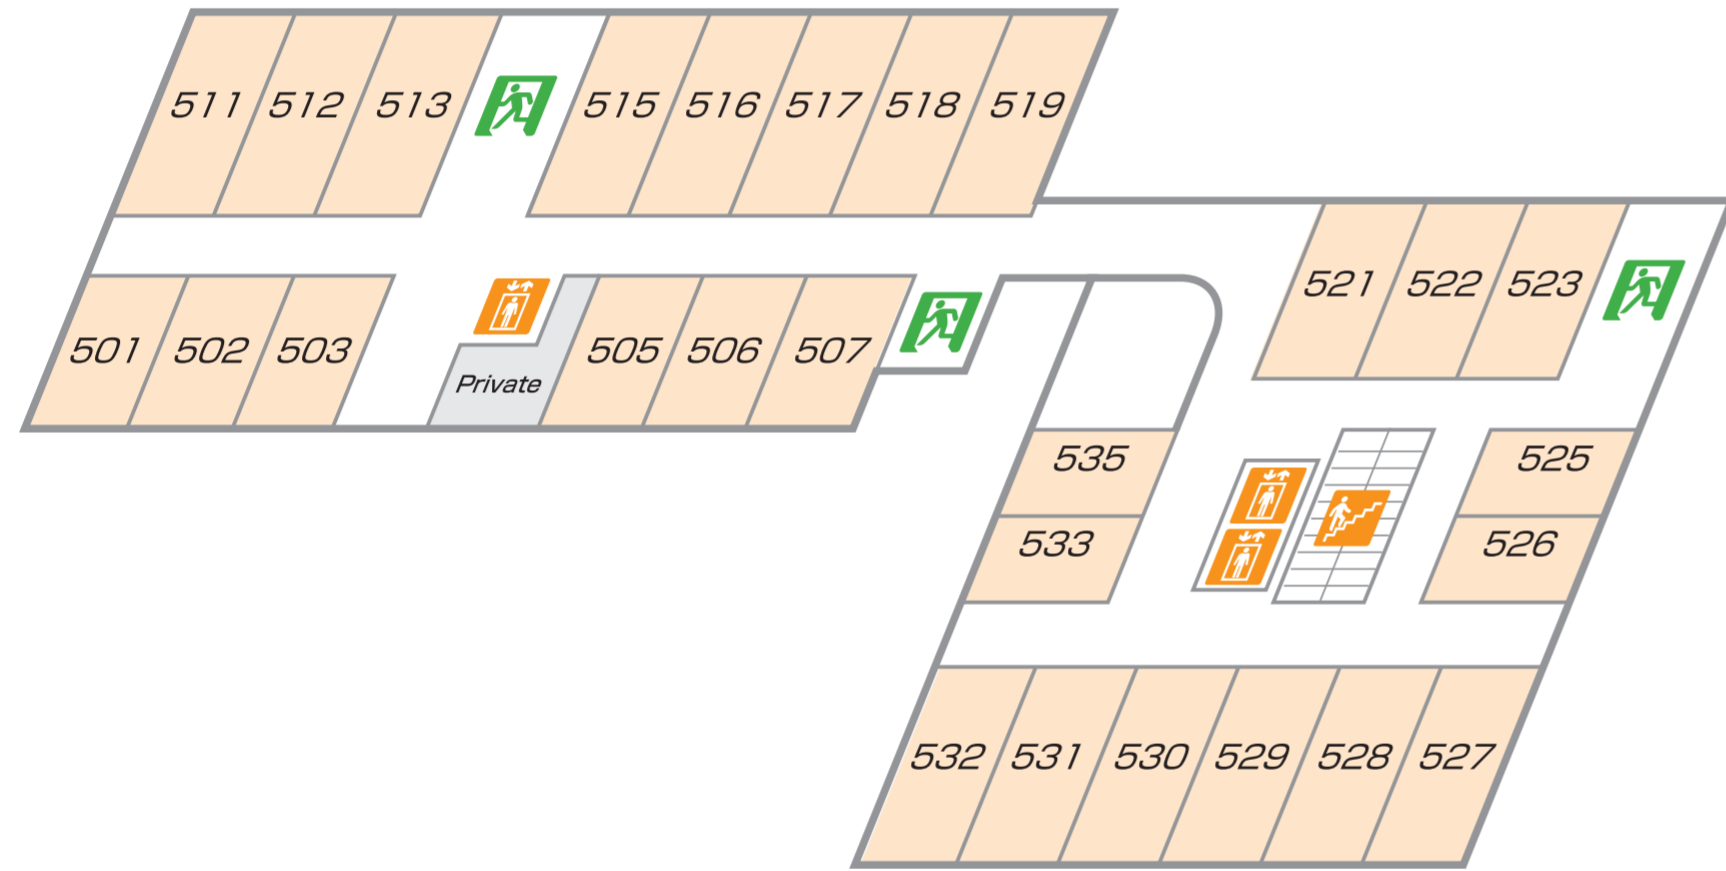

2F

3F

1F

-  非常口 / Fire Exit
-  階段 / Stair Case
-  エレベーター / Elevator
-  トイレ / Toilets
-  ドリンク自動販売機 / Beverage Vending Machine
-  パソコン / Personal Computer
-  コピー / Copy
-  コインランドリー / Launderette
-  車いす使用者対応トイレ / Wheelchair-Accessible Restroom

6F

8F

5F

7F

4F

-  非常口 / Fire Exit
-  階段 / Stair Case
-  エレベーター / Elevator
-  トイレ / Toilets
-  ドリンク自動販売機 / Beverage Vending Machine
-  パソコン / Personal Computer
-  コピー / Copy
-  コインランドリー / Launderette