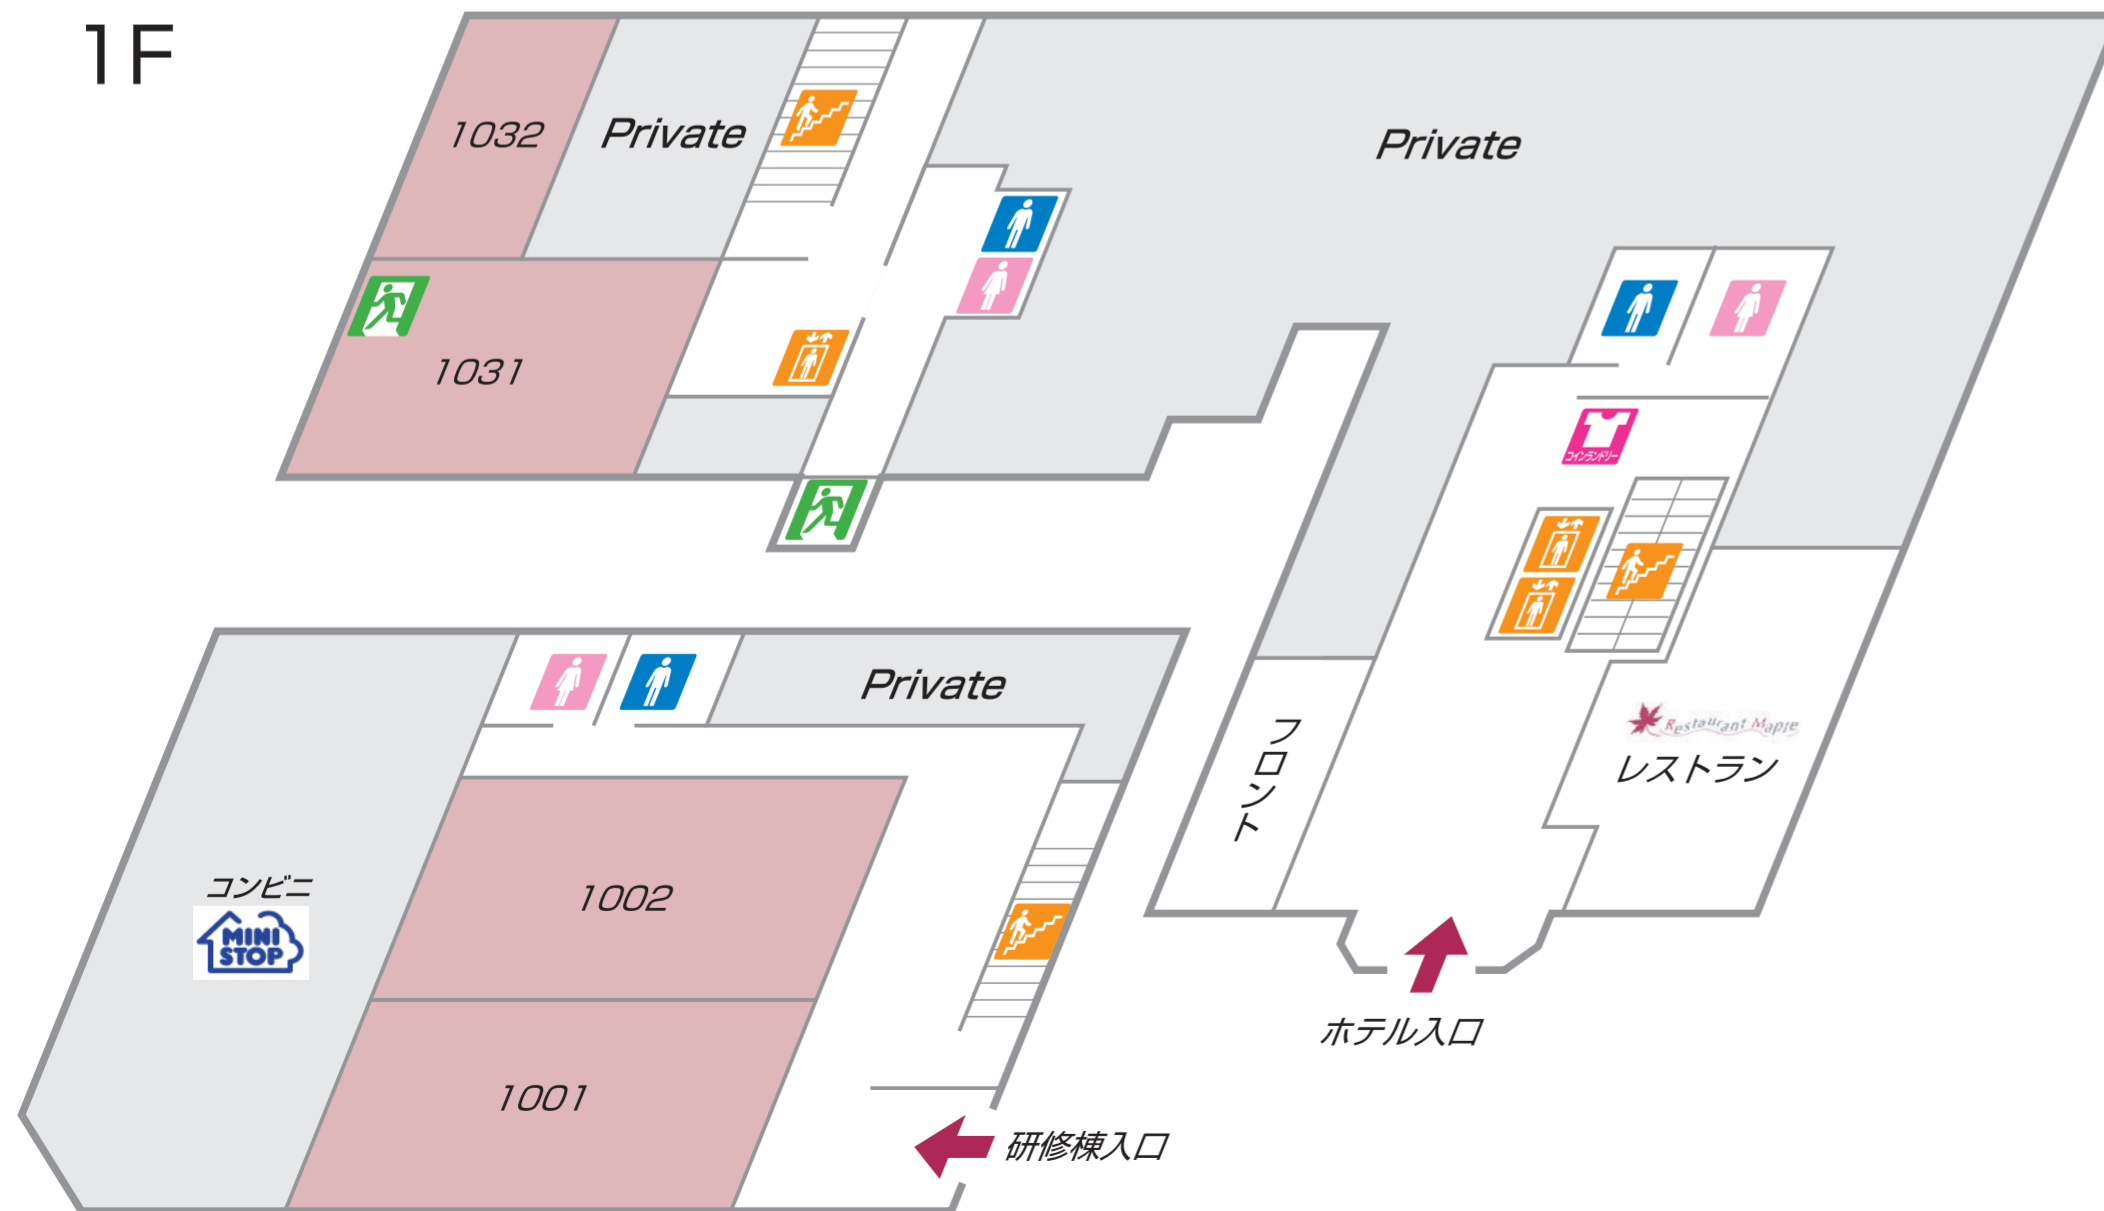

2F

3F

1F

-  非常口 / Fire Exit
-  階段 / Stair Case
-  エレベーター / Elevator
-  トイレ / Toilets
-  ドリンク自動販売機 / Beverage Vending Machine
-  パソコン / Personal Computer
-  コピー / Copy
-  コインランドリー / Launderette
-  車いす使用者対応トイレ / Wheelchair-Accessible Restroom

6F

8F

5F

7F

4F

-  非常口 / Fire Exit
-  階段 / Stair Case
-  エレベーター / Elevator
-  トイレ / Toilets
-  ドリンク自動販売機 / Beverage Vending Machine
-  パソコン / Personal Computer
-  コピー / Copy
-  コインランドリー / Launderette