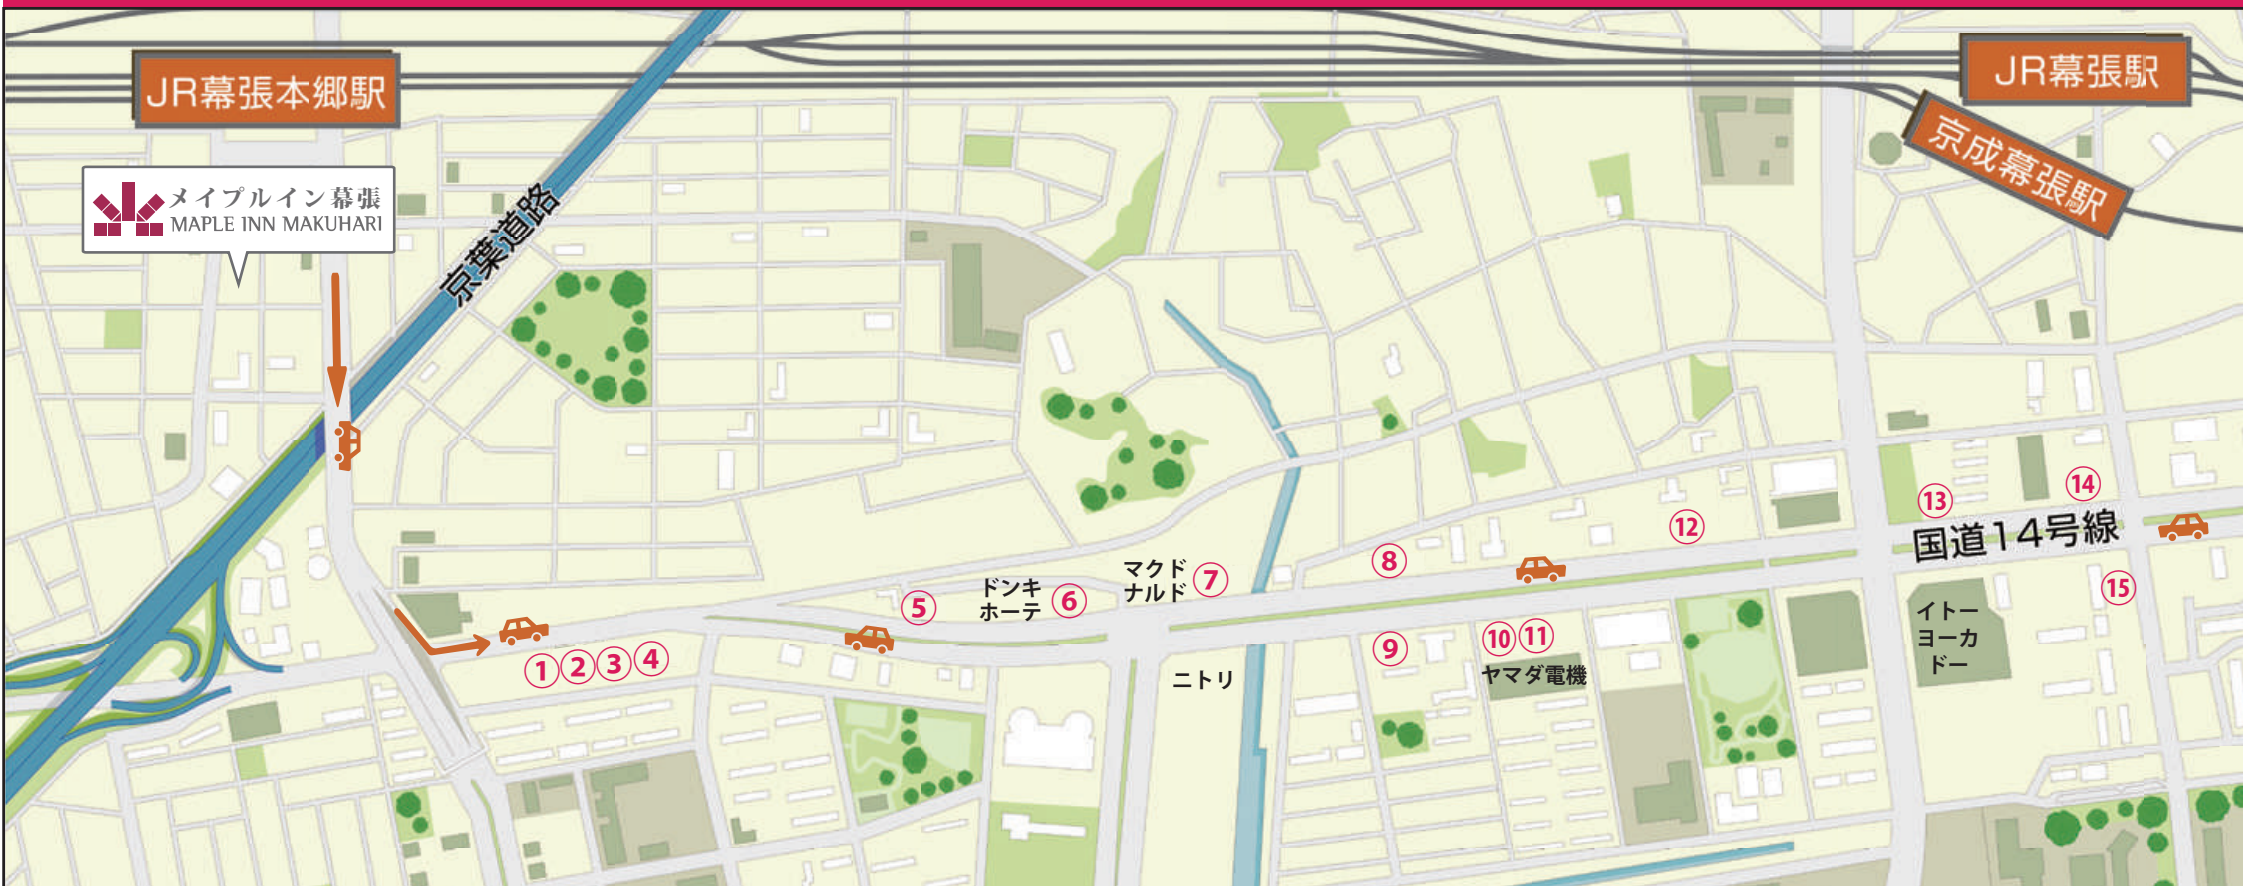

メイプルイン幕張周辺マップ

乗り場	系統	行き先
幕張本郷駅	幕 01/ 幕 03/ 幕 04	医療センター行 / 幕張メッセ中央行 / <急行(本線)経由> 海浜幕張駅行 / <本線経由> 海浜幕張駅行 / ZOZOマリンスタジアム行 / <ハイテク経由> 海浜幕張駅行 / <急行(ハイテク)経由> テクノガーデン行 / <ハイテク経由> 若葉三丁目行
バス乗り場案内	幕 66/ 津 61/ 津 62	京成大久保駅南口行 / 津田沼駅行 / <大久保駅南口経由> 津田沼駅行
	イオン 36	<幕張西二丁目・スタイル口経由> イオンモール幕張新都心 ファミリーモール前行
	幕 11/ 津 62	新習志野駅行 / <大久保南口・幕張本郷経由> 幕張西五丁目行
	幕 21	<学園循環経由> 幕張本郷駅行
	幕 22 / 幕 23	<コロンパス・神田外語経由> 海浜幕張駅行 / <コロンパス経由> 浜田緑地行 / <コロンパス経由> 海浜幕張駅行 / <コロンパス経由> 神田外語大行

車があれば
オススメ!

周辺飲食店マップ

※2020年12月23日時点の情報です。

<p>① しゃぶ菜 [しゃぶしゃぶ]</p> <p>[☎] 043-296-8700 [休] 無休 [営] 《ランチ》11:00~16:00 《ディナー》17:00~23:00 [煙] 全席禁煙 店外に喫煙所あり</p>	<p>② 星乃珈琲店 [喫茶店]</p> <p>[☎] 043-306-2621 [休] 無休 [営] 平日 8:00 ~ 22:00 土日祝 7:30 ~ 22:00 [煙] 禁煙</p>	<p>③ 藍屋 [和食]</p> <p>[☎] 043-273-5016 [休] 無休 [営] 11:00~23:00 [煙] 全席禁煙</p>	<p>④ ガスト [ファミレス]</p> <p>[☎] 043-298-1517 [休] 無休 [営] 6:00 ~ 23:30 [煙] 全席禁煙</p>	<p>⑤ ロイヤルホスト [ファミレス]</p> <p>[☎] 043-274-2212 [休] 無休 [営] 9:00 ~ 22:00 [煙] 全席禁煙 喫煙スペース有</p>
<p>⑥ 焼肉 むさし [焼肉]</p> <p>[☎] 043-275-0634 [休] 不定休 [営] ランチ 11:30 ~ 16:00 ディナー 16:00 ~ 23:00 [煙] 喫煙可 (店内に喫煙スペース有)</p>	<p>⑦ ゆず庵 [しゃぶしゃぶ]</p> <p>[☎] 043-306-6773 [休] 無休 [営] 11:00 ~ 24:00 [煙] 全席禁煙 喫煙室あり</p>	<p>⑧ サイゼリヤ [ファミレス]</p> <p>[☎] 043-213-7661 [休] 無休 [営] 11:00 ~ 26:00 [煙] 全席禁煙</p>	<p>⑨ とんでん [和食]</p> <p>[☎] 043-276-3471 [休] 不定休 [営] 11:00 ~ 23:30 [煙] 全席禁煙</p>	<p>⑩ バーミヤン [中華]</p> <p>[☎] 043-212-3141 [休] 無休 [営] 10:00 ~ 23:30 [煙] 全席禁煙</p>
<p>⑪ 道とん堀 [お好み焼き]</p> <p>[☎] 043-216-4288 [休] 無休 [営] 11:00 ~ 24:00 [煙] 禁煙</p>	<p>⑫ デニーズ [ファミレス]</p> <p>[☎] 043-271-1393 [休] 無休 [営] 7:00 ~ 25:00 [煙] 禁煙</p>	<p>⑬ どん亭 [しゃぶしゃぶ]</p> <p>[☎] 043-297-2285 [休] 無休 [営] 11:00 ~ 23:00 [煙] 全席禁煙</p>	<p>⑭ 不二家レストラン [ファミレス]</p> <p>[☎] 043-273-7877 [休] 無休 [営] 10:00 ~ 22:00 [煙] 全席禁煙 入口外に灰皿あり</p>	<p>⑮ ステーキ共和国 [ステーキ]</p> <p>[☎] 043-276-4711 [休] 無休 [営] 4~9月 / 11:00 ~ 23:00 10~3月 / 11:00 ~ 22:30 [煙] 全席禁煙</p>