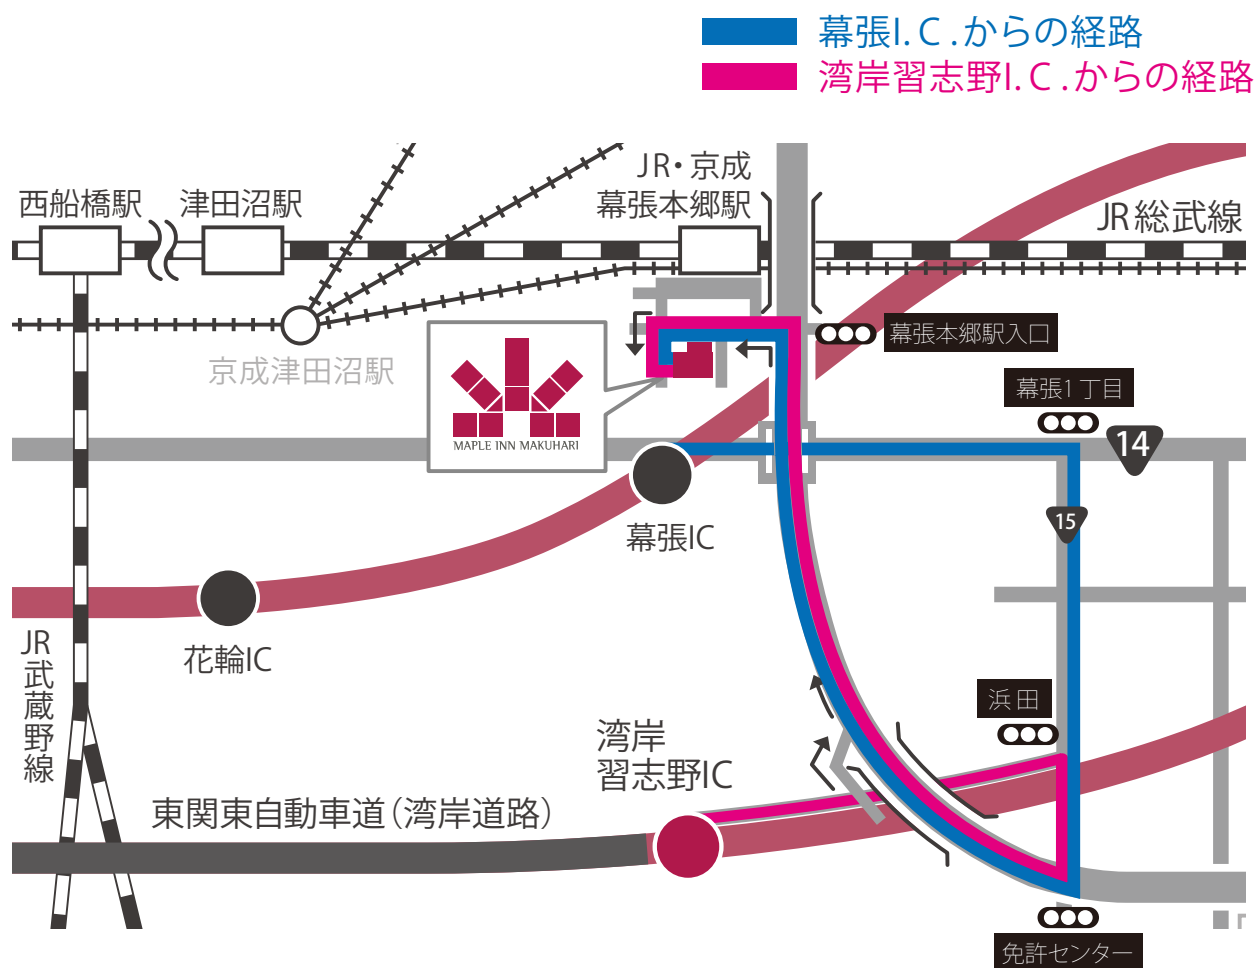

駐車場について

弊ホテル駐車場はナビパークとの提携駐車場となっており、割引サービスがご利用いただけます。
収容台数:計32台(高さ 2.1m 長さ 5.0m 幅 1.9m 重量 2.5t)

その他大型バス対応の平面駐車場も完備。

大型バス、大型車をご利用の場合

※大型バス、大型車の駐車スペースは要予約
※駐車場所をご到着時にご案内いたします。

〒262-0033

千葉県千葉市花見川区幕張本郷 1-12-1

TEL.043-275-8111