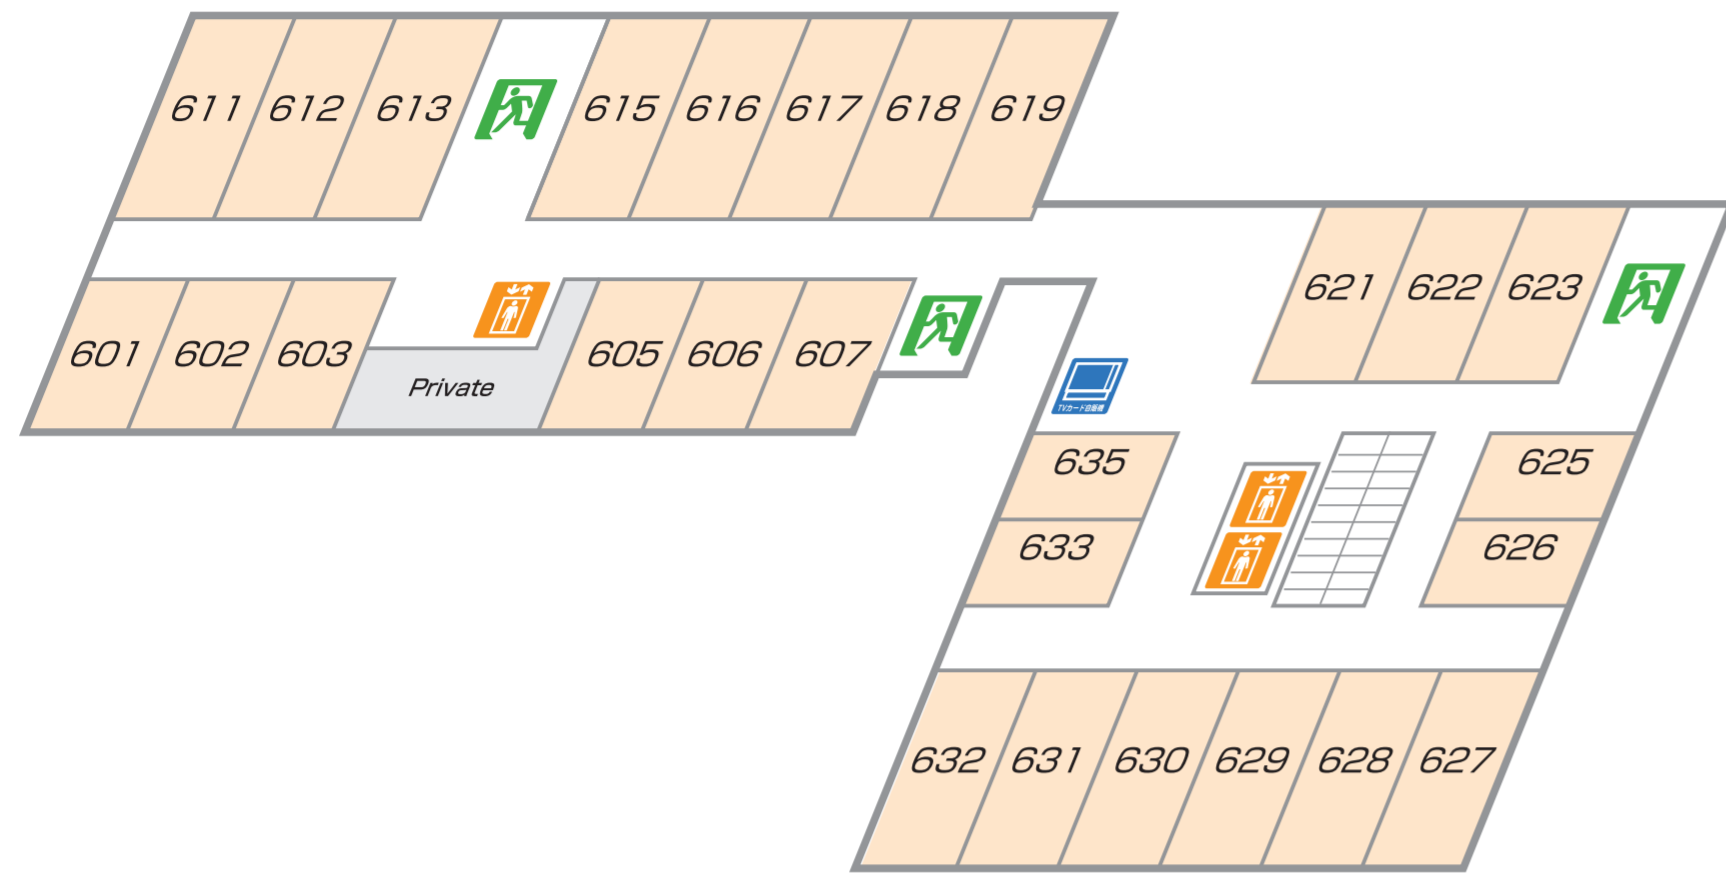

2F

3F

1F

-  非常口 / Fire Exit
-  階段 / Stair Case
-  エレベーター / Elevator
-  トイレ / Toilets
-  ドリンク自動販売機 / Beverage Vending Machine
-  テレビカード自動販売機 / Television Card Vending Machine
-  パソコン / Personal Computer
-  コピー / Copy
-  コインランドリー / Launderette

6F

8F

5F

7F

4F

-  非常口 / Fire Exit
-  階段 / Stair Case
-  エレベーター / Elevator
-  トイレ / Toilets
-  ドリンク自動販売機 / Beverage Vending Machine
-  テレビカード自動販売機 / Television Card Vending Machine
-  パソコン / Personal Computer
-  コピー / Copy
-  コインランドリー / Launderette