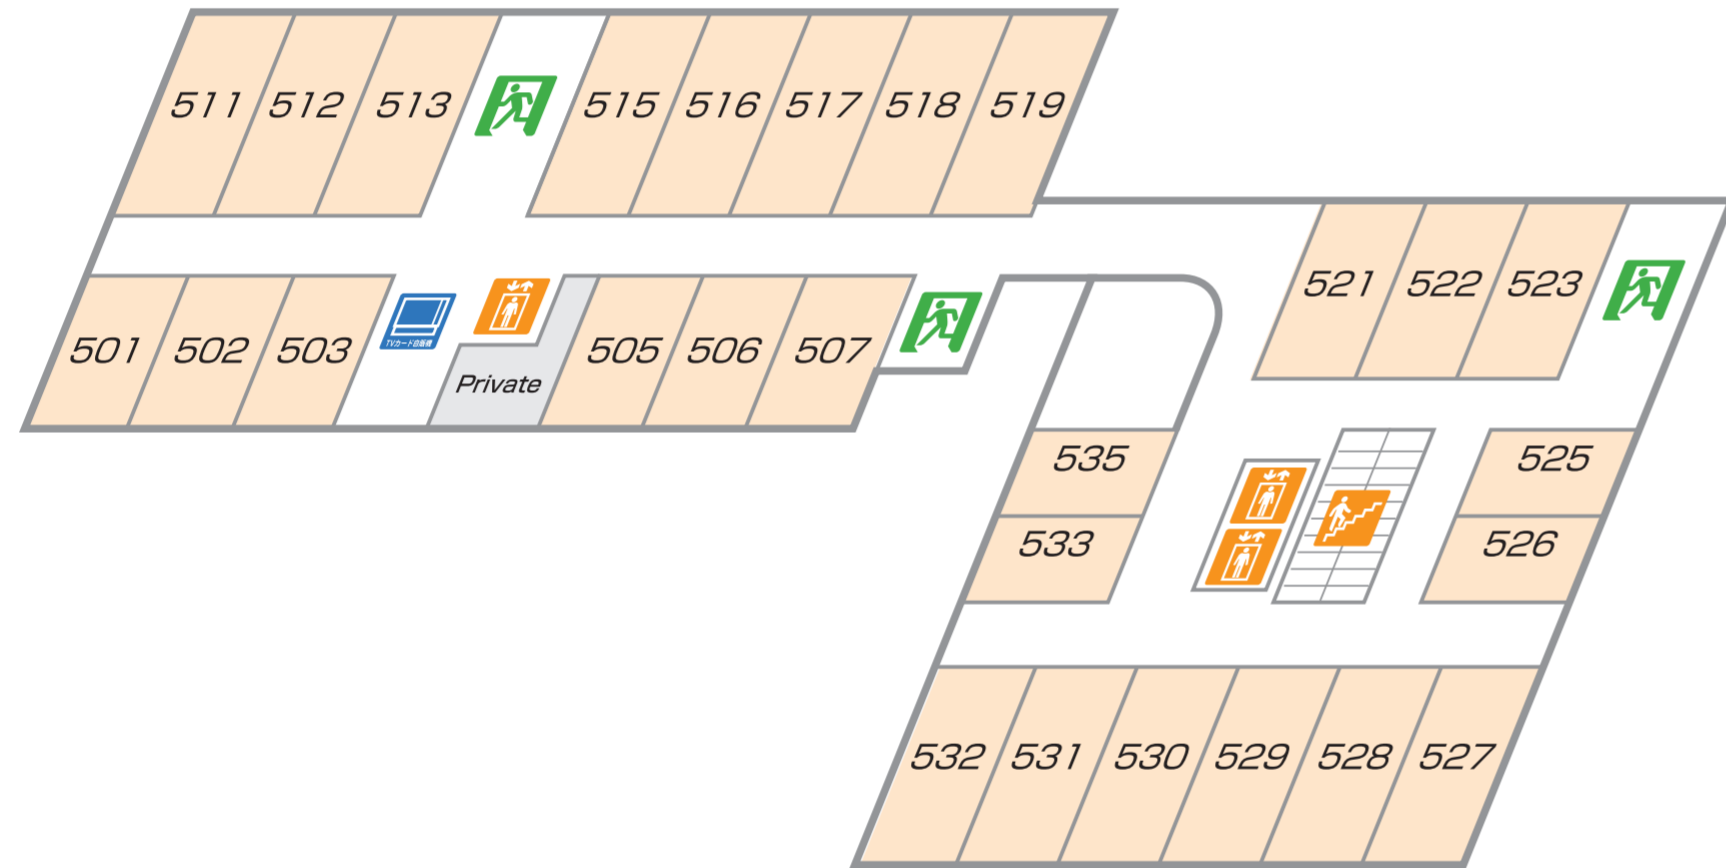

2F

3F

1F

-  非常口 / Fire Exit
-  階段 / Stair Case
-  エレベーター / Elevator
-  トイレ / Toilets
-  ドリンク自動販売機 / Beverage Vending Machine
-  テレビカード自動販売機 / Television Card Vending Machine
-  パソコン / Personal Computer
-  コピー / Copy
-  コインランドリー / Launderette

6F

8F

5F

7F

4F

-  非常口 / Fire Exit
-  階段 / Stair Case
-  エレベーター / Elevator
-  トイレ / Toilets
-  ドリンク自動販売機 / Beverage Vending Machine
-  テレビカード自動販売機 / Television Card Vending Machine
-  パソコン / Personal Computer
-  コピー / Copy
-  コインランドリー / Launderette