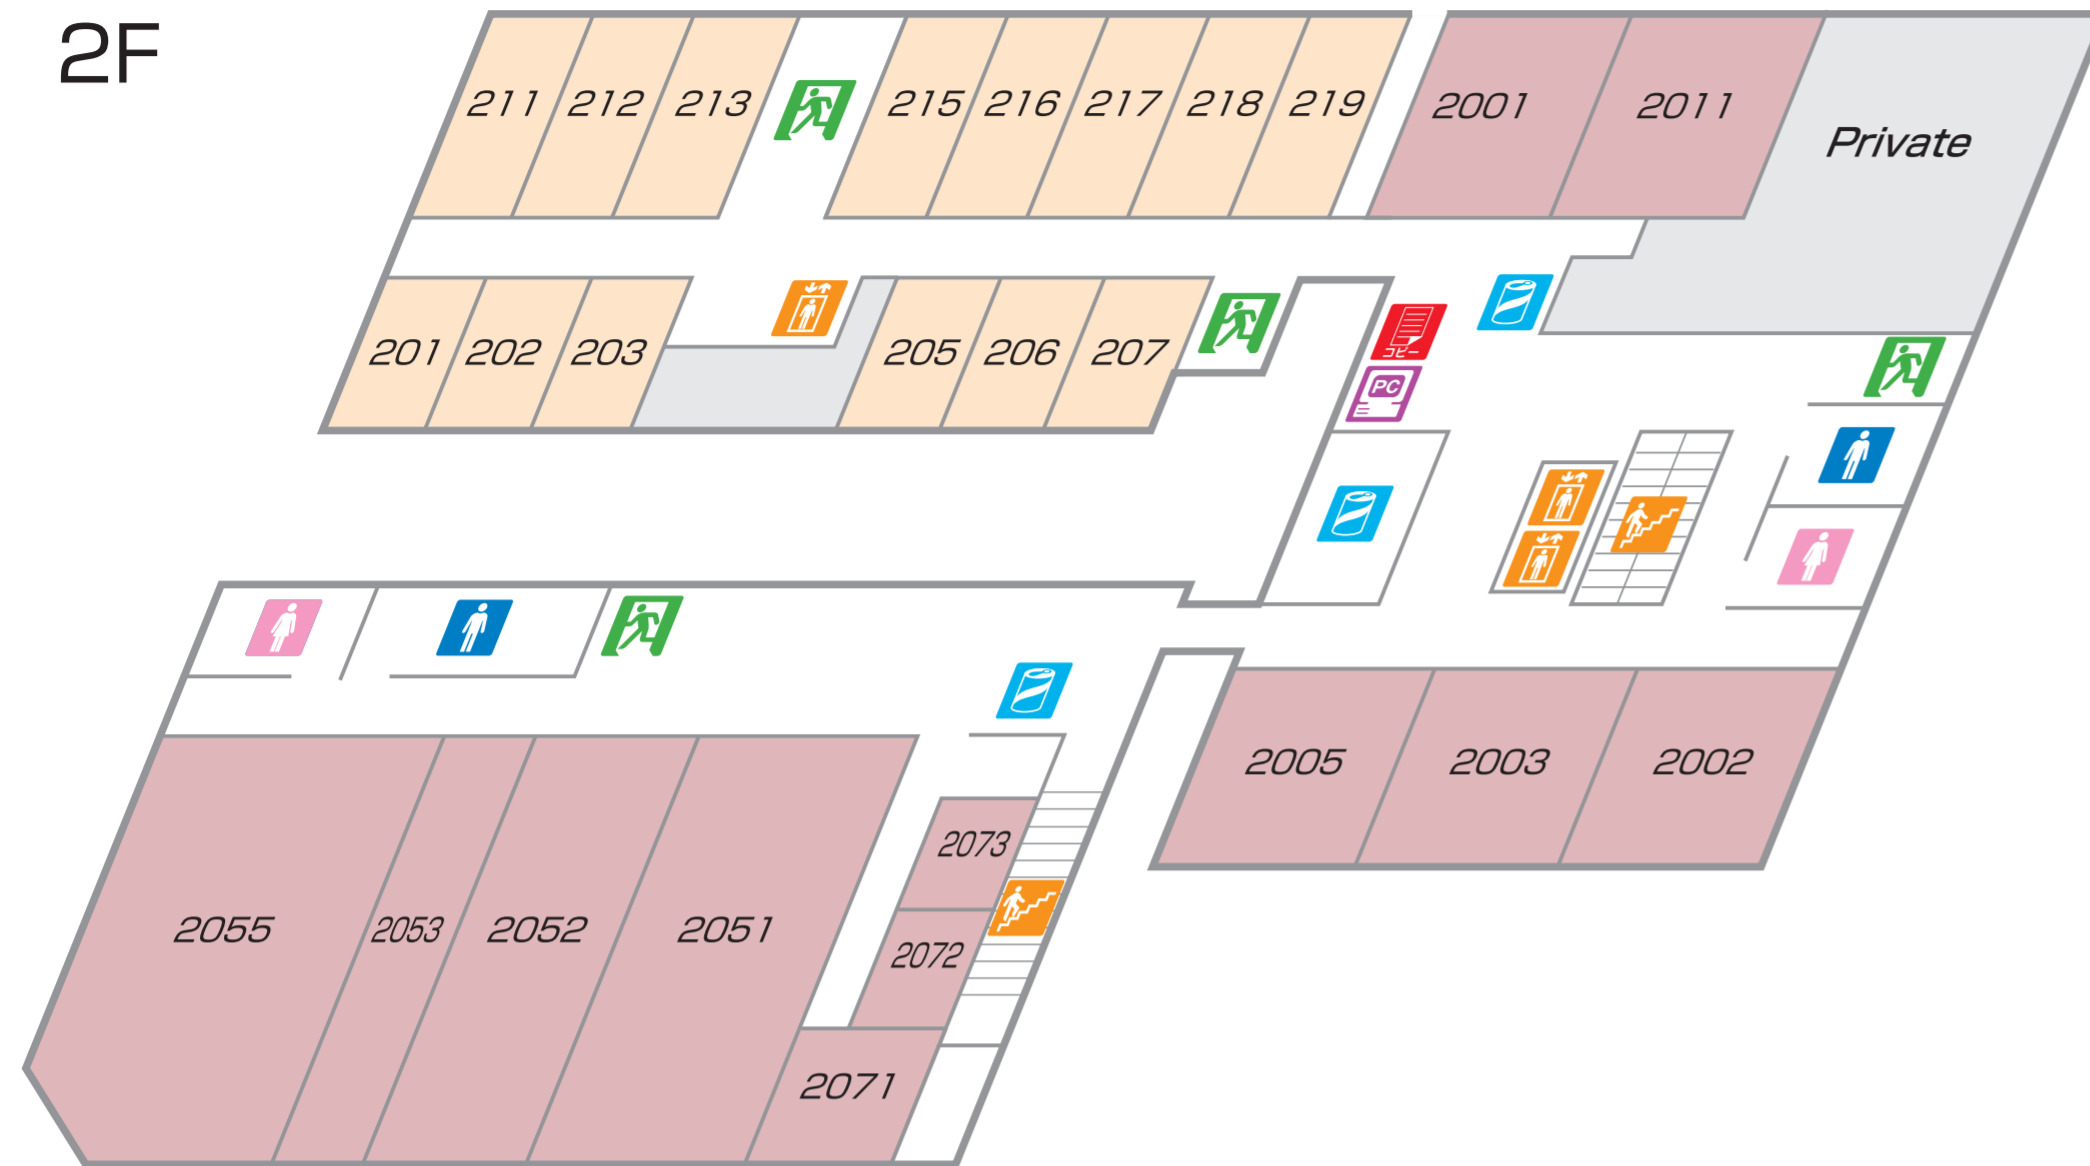

2F

3F

1F

-  非常口 / Fire Exit
-  階段 / Stair Case
-  エレベーター / Elevator
-  トイレ / Toilets
-  ドリンク自動販売機 / Beverage Vending Machine
-  テレビカード自動販売機 / Television Card Vending Machine
-  パソコン / Personal Computer
-  コピー / Copy
-  コインランドリー / Launderette

6F

8F

5F

7F

4F

-  非常口 / Fire Exit
-  階段 / Stair Case
-  エレベーター / Elevator
-  トイレ / Toilets
-  ドリンク自動販売機 / Beverage Vending Machine
-  テレビカード自動販売機 / Television Card Vending Machine
-  パソコン / Personal Computer
-  コピー / Copy
-  コインランドリー / Launderette