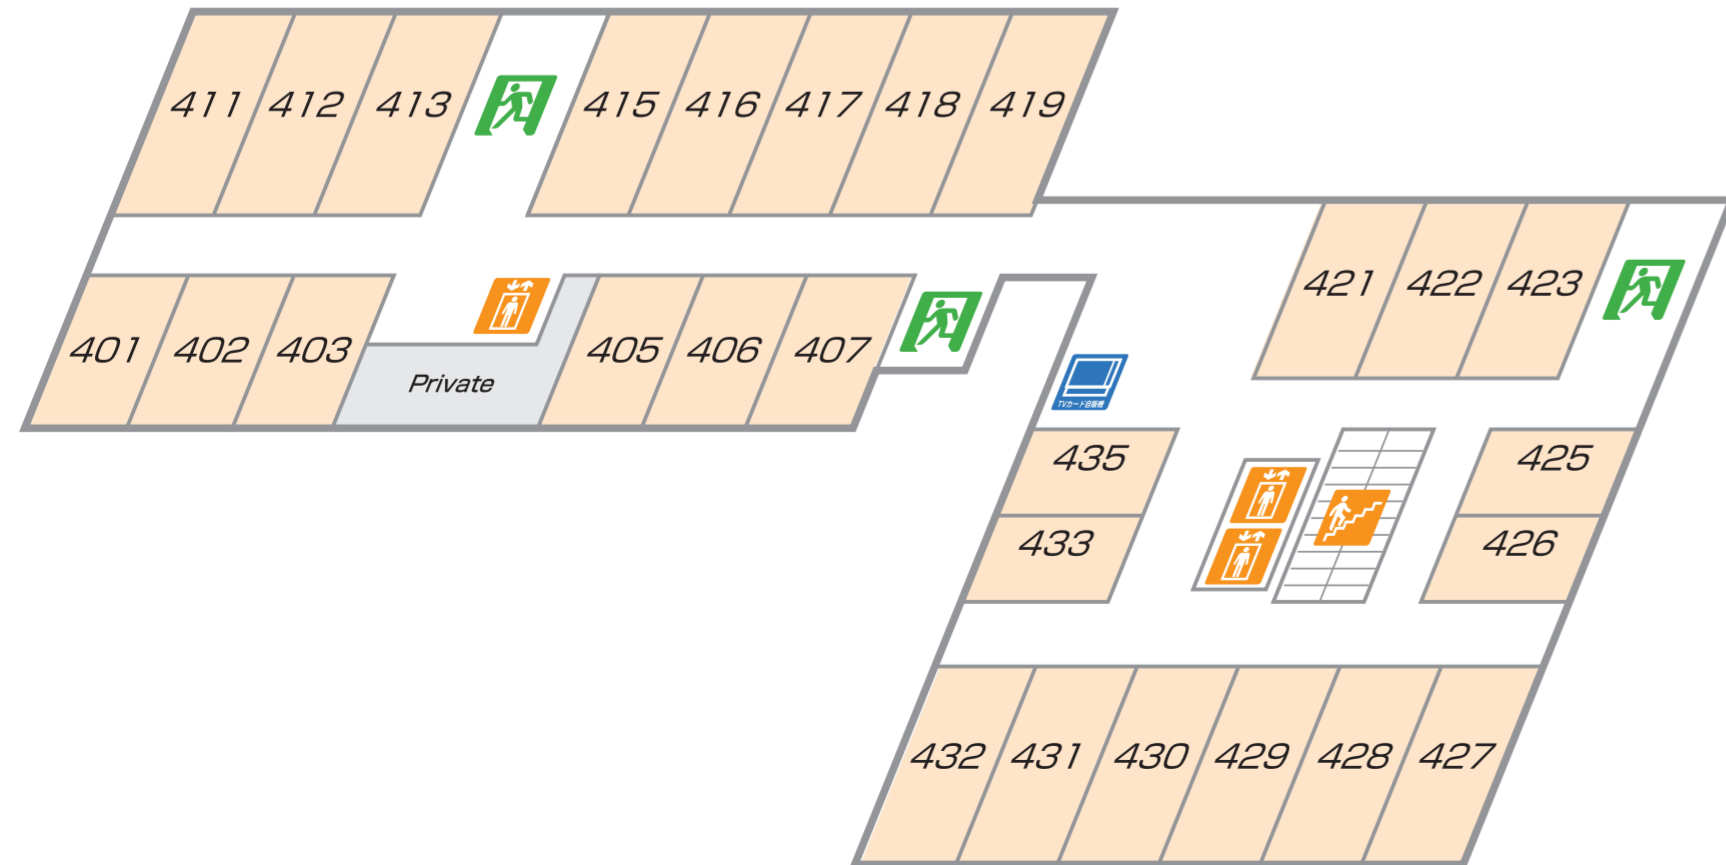

2F

3F

1F

-  非常口 / Fire Exit
-  階段 / Stair Case
-  エレベーター / Elevator
-  トイレ / Toilets
-  ドリンク自動販売機 / Beverage Vending Machine
-  テレビカード自動販売機 / Television Card Vending Machine
-  パソコン / Personal Computer
-  コピー / Copy
-  コインランドリー / Launderette

6F

8F

5F

7F

4F

-  非常口 / Fire Exit
-  階段 / Stair Case
-  エレベーター / Elevator
-  トイレ / Toilets
-  ドリンク自動販売機 / Beverage Vending Machine
-  テレビカード自動販売機 / Television Card Vending Machine
-  パソコン / Personal Computer
-  コピー / Copy
-  コインランドリー / Launderette