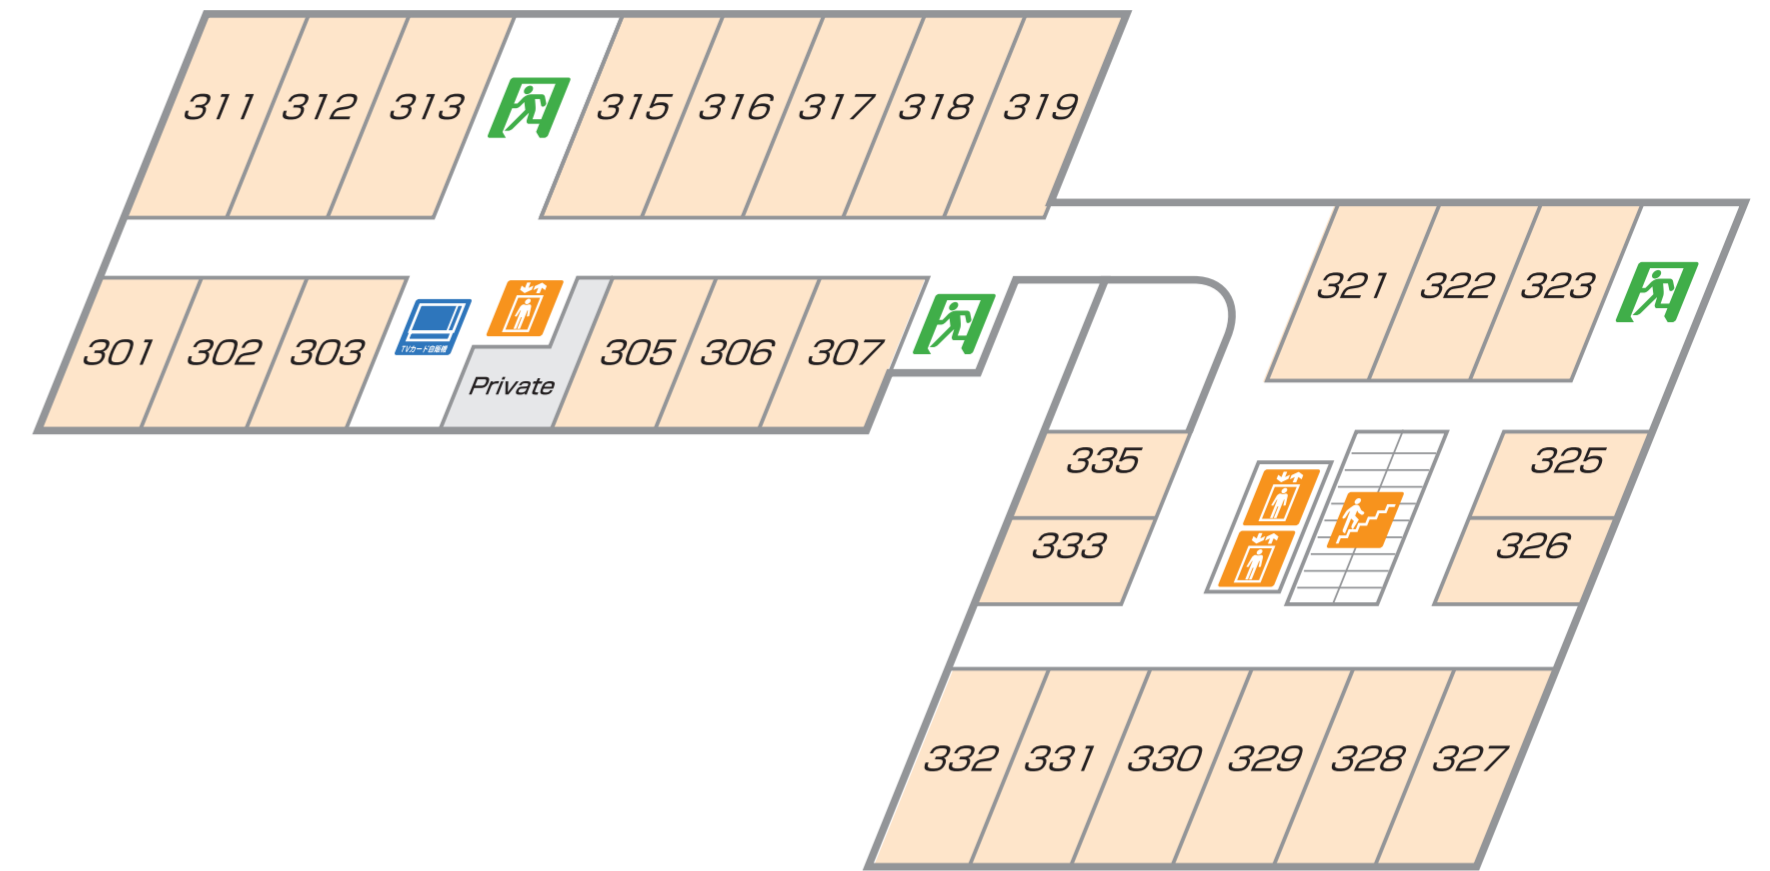

2F

3F

1F

-  非常口 / Fire Exit
-  階段 / Stair Case
-  エレベーター / Elevator
-  トイレ / Toilets
-  ドリンク自動販売機 / Beverage Vending Machine
-  テレビカード自動販売機 / Television Card Vending Machine
-  パソコン / Personal Computer
-  コピー / Copy
-  コインランドリー / Launderette

6F

8F

5F

7F

4F

-  非常口 / Fire Exit
-  階段 / Stair Case
-  エレベーター / Elevator
-  トイレ / Toilets
-  ドリンク自動販売機 / Beverage Vending Machine
-  テレビカード自動販売機 / Television Card Vending Machine
-  パソコン / Personal Computer
-  コピー / Copy
-  コインランドリー / Launderette