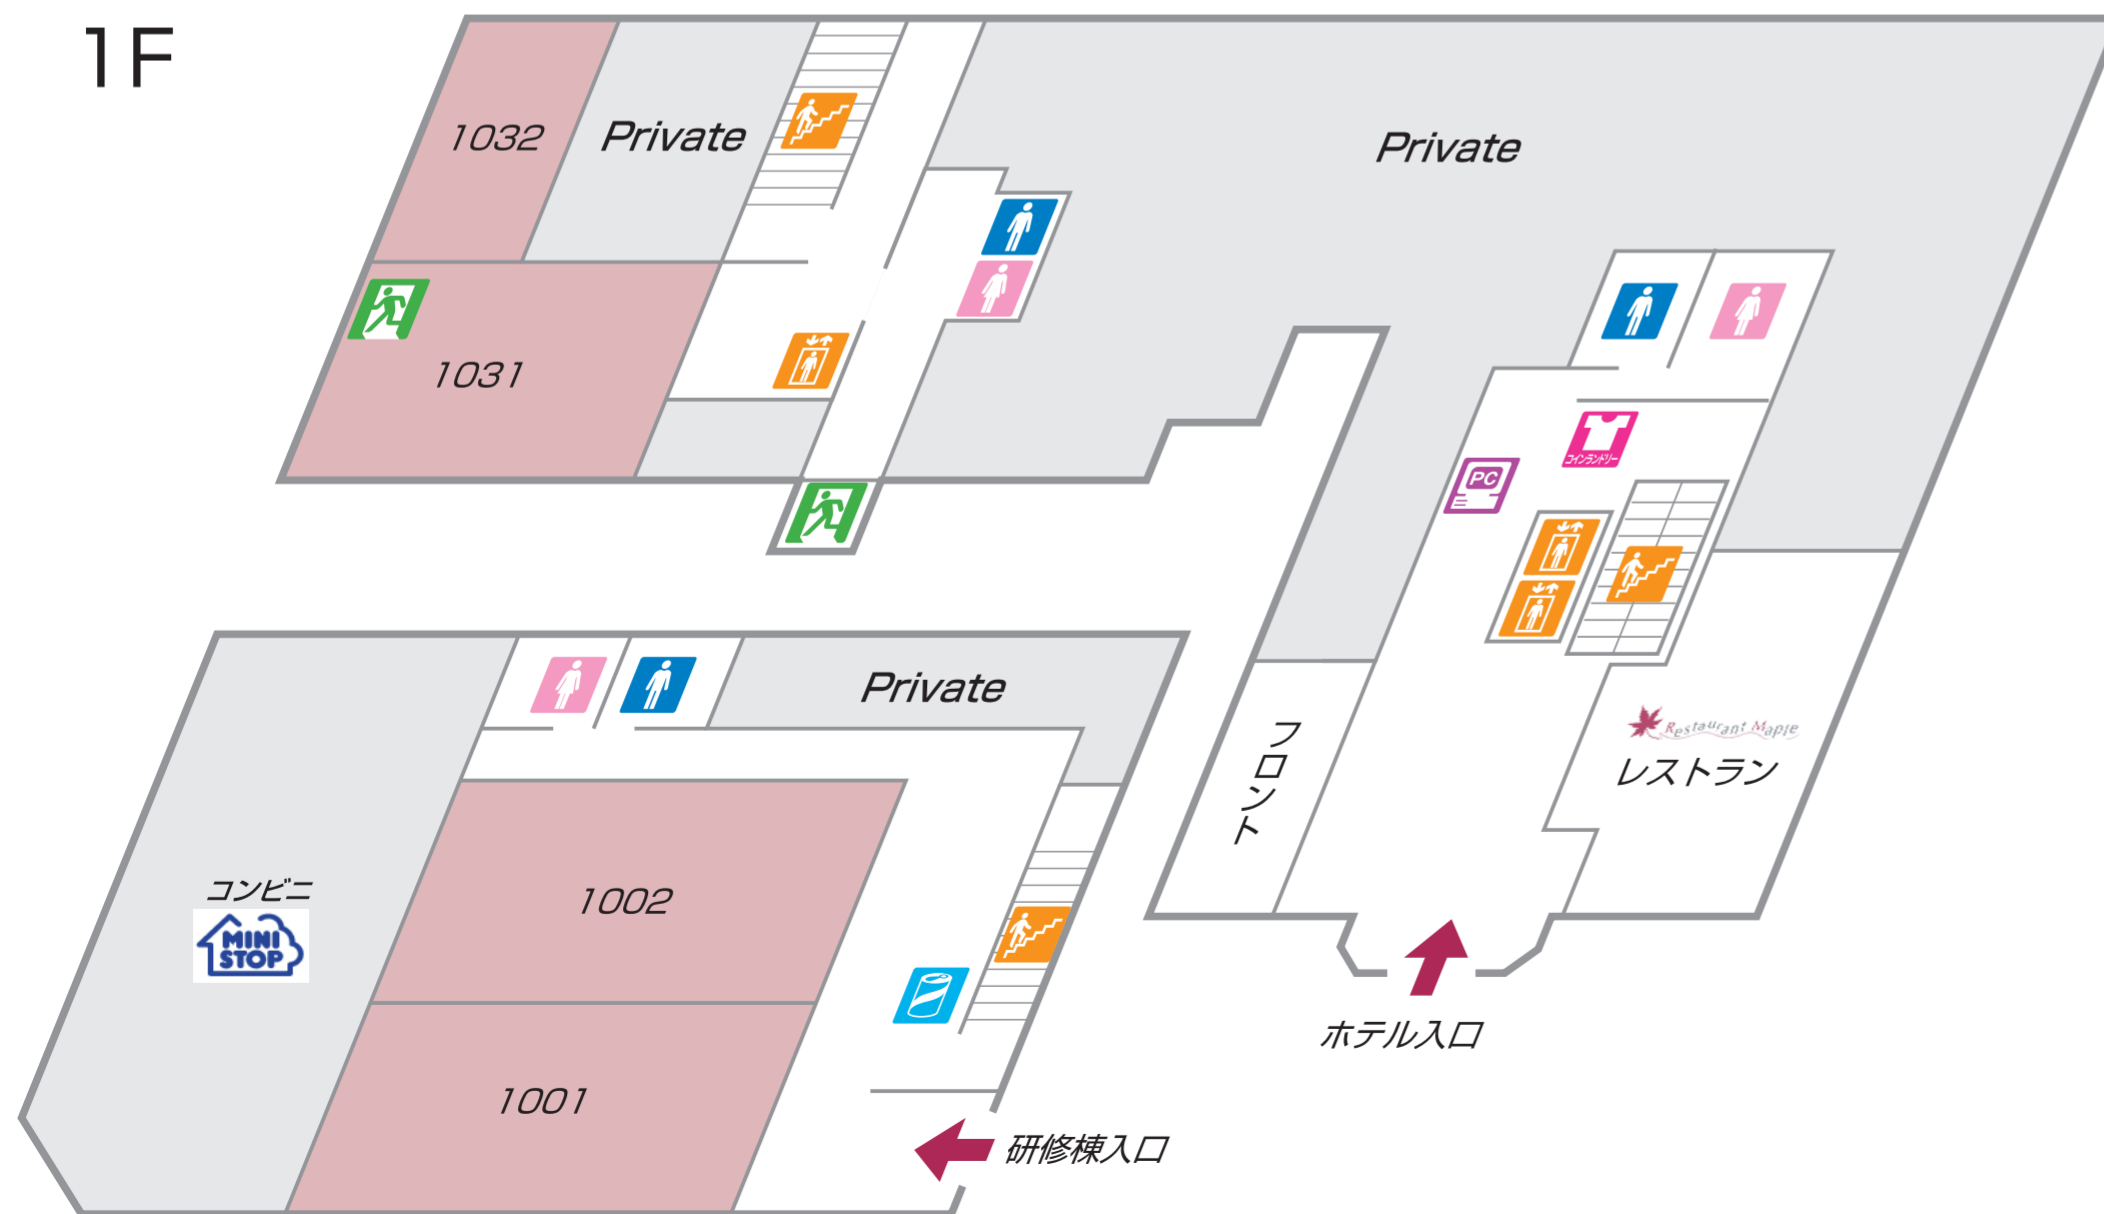

2F

3F

1F

-  非常口 / Fire Exit
-  階段 / Stair Case
-  エレベーター / Elevator
-  トイレ / Toilets
-  ドリンク自動販売機 / Beverage Vending Machine
-  テレビカード自動販売機 / Television Card Vending Machine
-  パソコン / Personal Computer
-  コピー / Copy
-  コインランドリー / Launderette

6F

8F

5F

7F

4F

-  非常口 / Fire Exit
-  階段 / Stair Case
-  エレベーター / Elevator
-  トイレ / Toilets
-  ドリンク自動販売機 / Beverage Vending Machine
-  テレビカード自動販売機 / Television Card Vending Machine
-  パソコン / Personal Computer
-  コピー / Copy
-  コインランドリー / Launderette