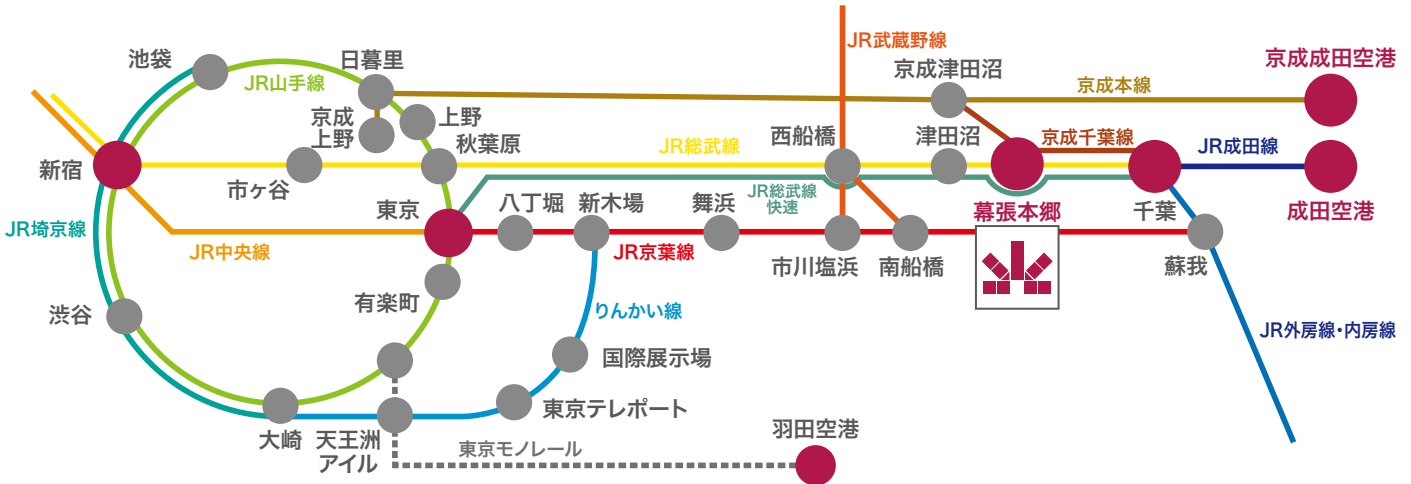

主要駅からの路線図

乗換駅

東京駅	JR総武線(快速) 約30分	津田沼駅	JR総武線(各駅) 約3分	幕張本郷駅 徒歩 約3分	メイプルイン幕張
新宿駅	JR中央線(快速) 約10分	御茶ノ水駅	JR総武線(各駅) 約40分		
舞浜駅	JR武蔵野線 約10分	西船橋駅	JR総武線(各駅) 約10分		
成田空港	京成本線 約45分	京成津田沼駅	京成千葉線 約30分		
羽田空港	リムジンバス 約40分	海浜幕張駅	京成バス 約10分		
舞浜駅	JR京葉線 約20分	海浜幕張駅	京成バス 約10分		
		幕張メッセ	京成バス 約10分		

※乗り換えにかかる時間は含まれておりません

幕張本郷駅からのアクセス

JR幕張本郷駅  
京成幕張本郷駅より

徒歩約3分

〒262-0033

千葉県千葉市花見川区幕張本郷 1-12-1

TEL.043-275-8111

FAX.043-275-8113