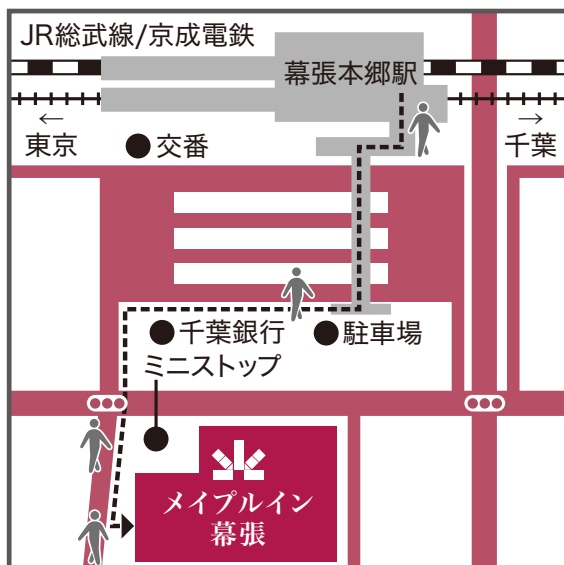

主要駅からの路線図

乗換駅

東京駅	JR総武線(快速) 約30分	津田沼駅	JR総武線(各駅) 約3分	幕張本郷駅 徒歩 約3分	メイプルイン幕張
新宿駅	JR中央線(快速) 約10分	御茶ノ水駅	JR総武線(各駅) 約40分		
舞浜駅	JR武蔵野線 約10分	西船橋駅	JR総武線(各駅) 約10分		
成田空港	京成本線 約45分	京成津田沼駅	京成千葉線 約30分		
羽田空港	リムジンバス 約40分	海浜幕張駅	京成バス 約10分		
舞浜駅	JR京葉線 約20分	海浜幕張駅	京成バス 約10分		
		幕張メッセ	京成バス 約10分		

※乗り換えにかかる時間は含まれておりません

幕張本郷駅からのアクセス

JR幕張本郷駅  
京成幕張本郷駅より

徒歩約3分

〒262-0033

千葉県千葉市花見川区幕張本郷 1-12-1

TEL.043-275-8111

FAX.043-275-8113