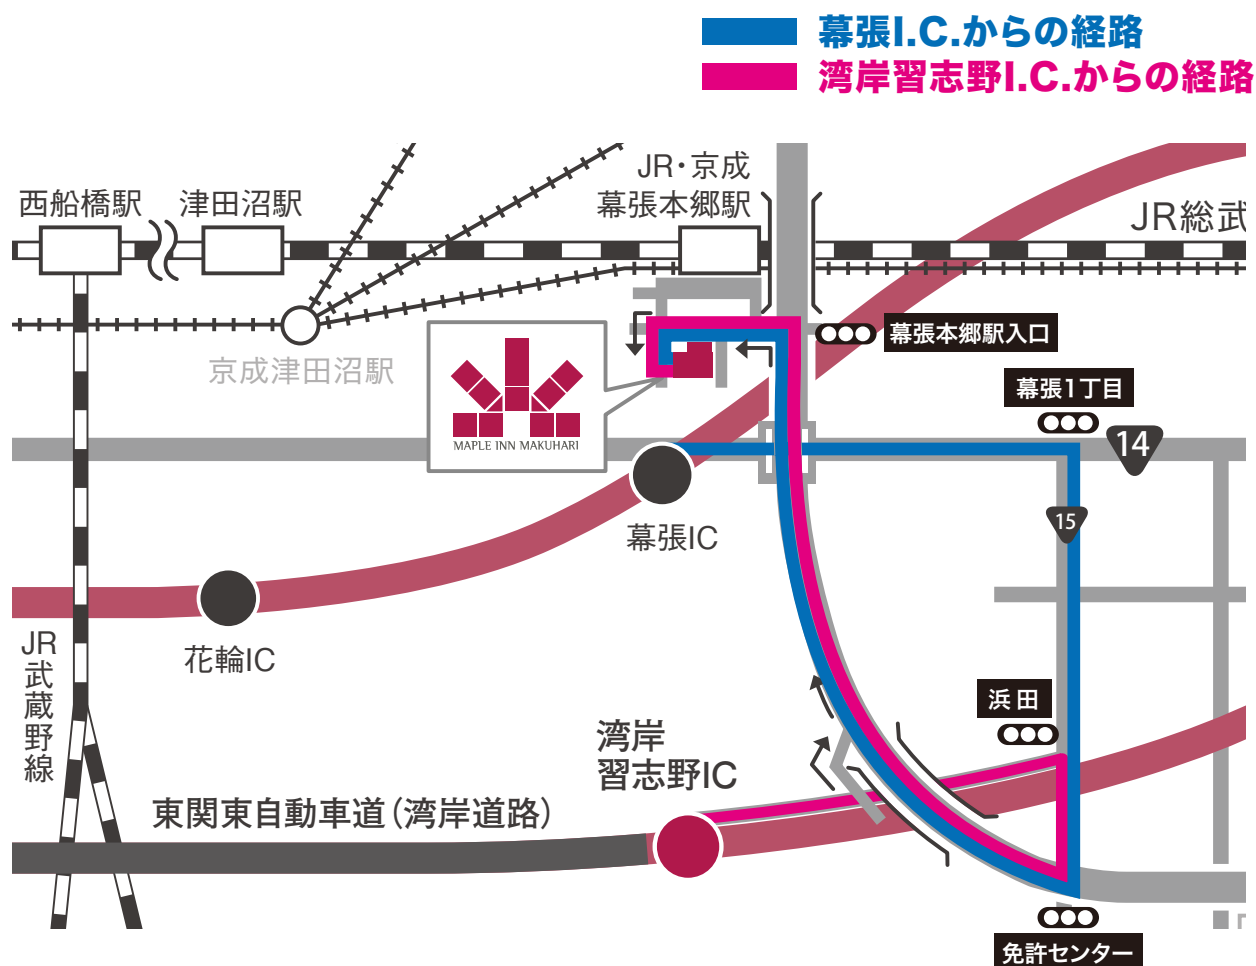

駐車場について

弊ホテル駐車場はタイムズ24との提携駐車場となっており、割引サービスがご利用いただけます。
収容台数:計32台(高さ 2.1m 長さ 5.0m 幅 1.9m 重量 2.5t)

その他大型バス対応の平面駐車場も完備。

大型バス、大型車をご利用の場合

※大型バス、大型車の駐車スペースは要予約
※駐車場所をご到着時にご案内いたします。

〒262-0033

千葉県千葉市花見川区幕張本郷 1-12-1

TEL.043-275-8111