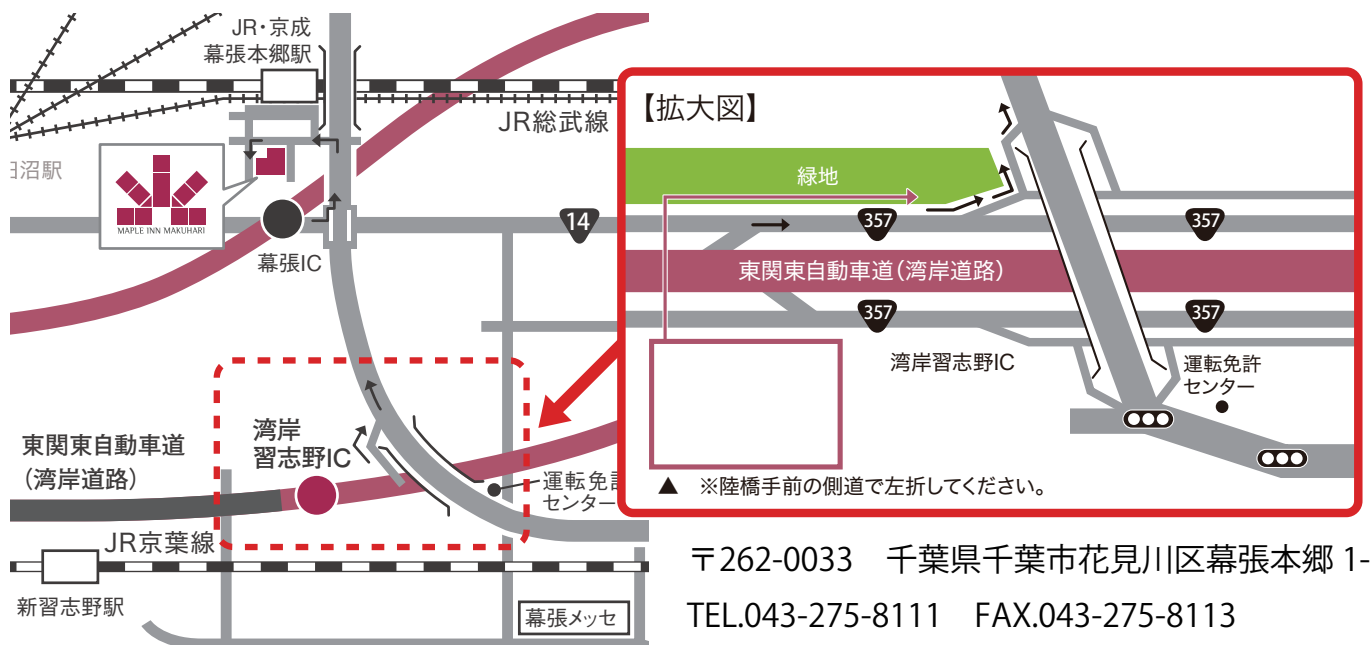

▶ 主要地点からのルート案内

※交通状況に左右されます。

▶ お車でのアクセス

▶ 幕張 IC / 湾岸習志野 IC からのアクセス

〒262-0033 千葉県千葉市花見川区幕張本郷 1-12-1
 TEL.043-275-8111 FAX.043-275-8113
<http://mapleinn.co.jp/>