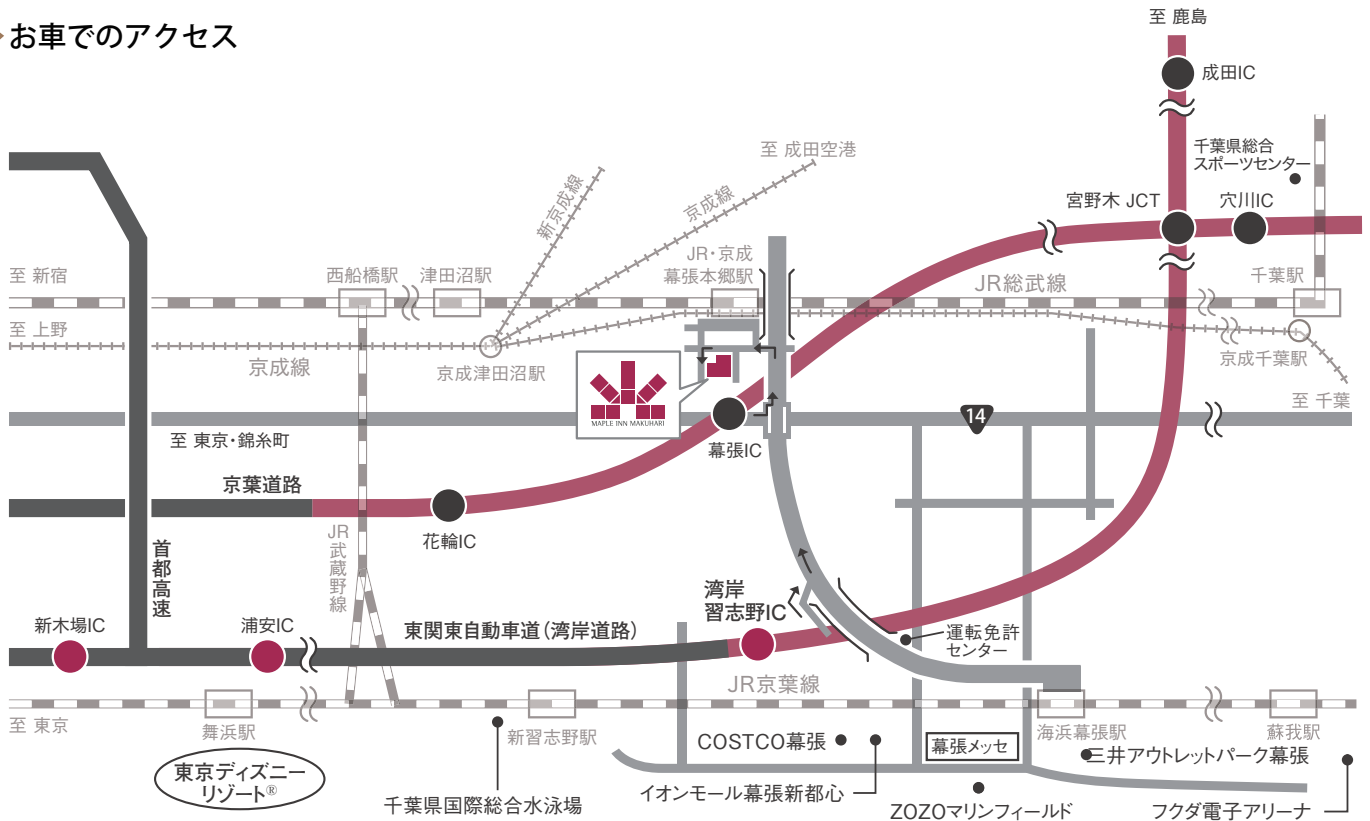

▶ 主要地点からのルート案内

※交通状況に左右されます。

▶ お車でのアクセス

▶ 幕張 IC / 湾岸習志野 IC からのアクセス

〒262-0033 千葉県千葉市花見川区幕張本郷 1-12-1
 TEL.043-275-8111 FAX.043-275-8113
<http://mapleinn.co.jp/>