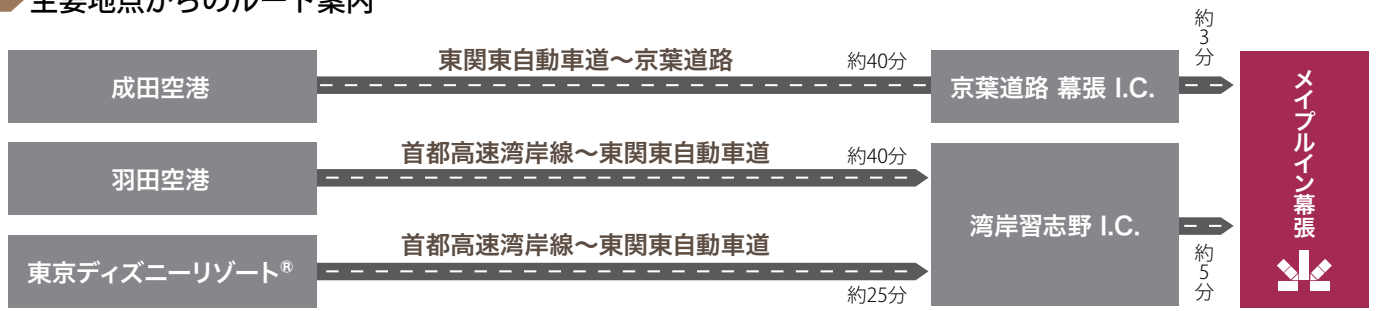

▶ 主要地点からのルート案内

※交通状況に左右されます。

▶ お車でのアクセス

▶ 幕張 IC / 湾岸習志野 IC からのアクセス

〒262-0033 千葉県千葉市花見川区幕張本郷 1-12-1
 TEL.043-275-8111 FAX.043-275-8113
<http://mapleinn.co.jp/>