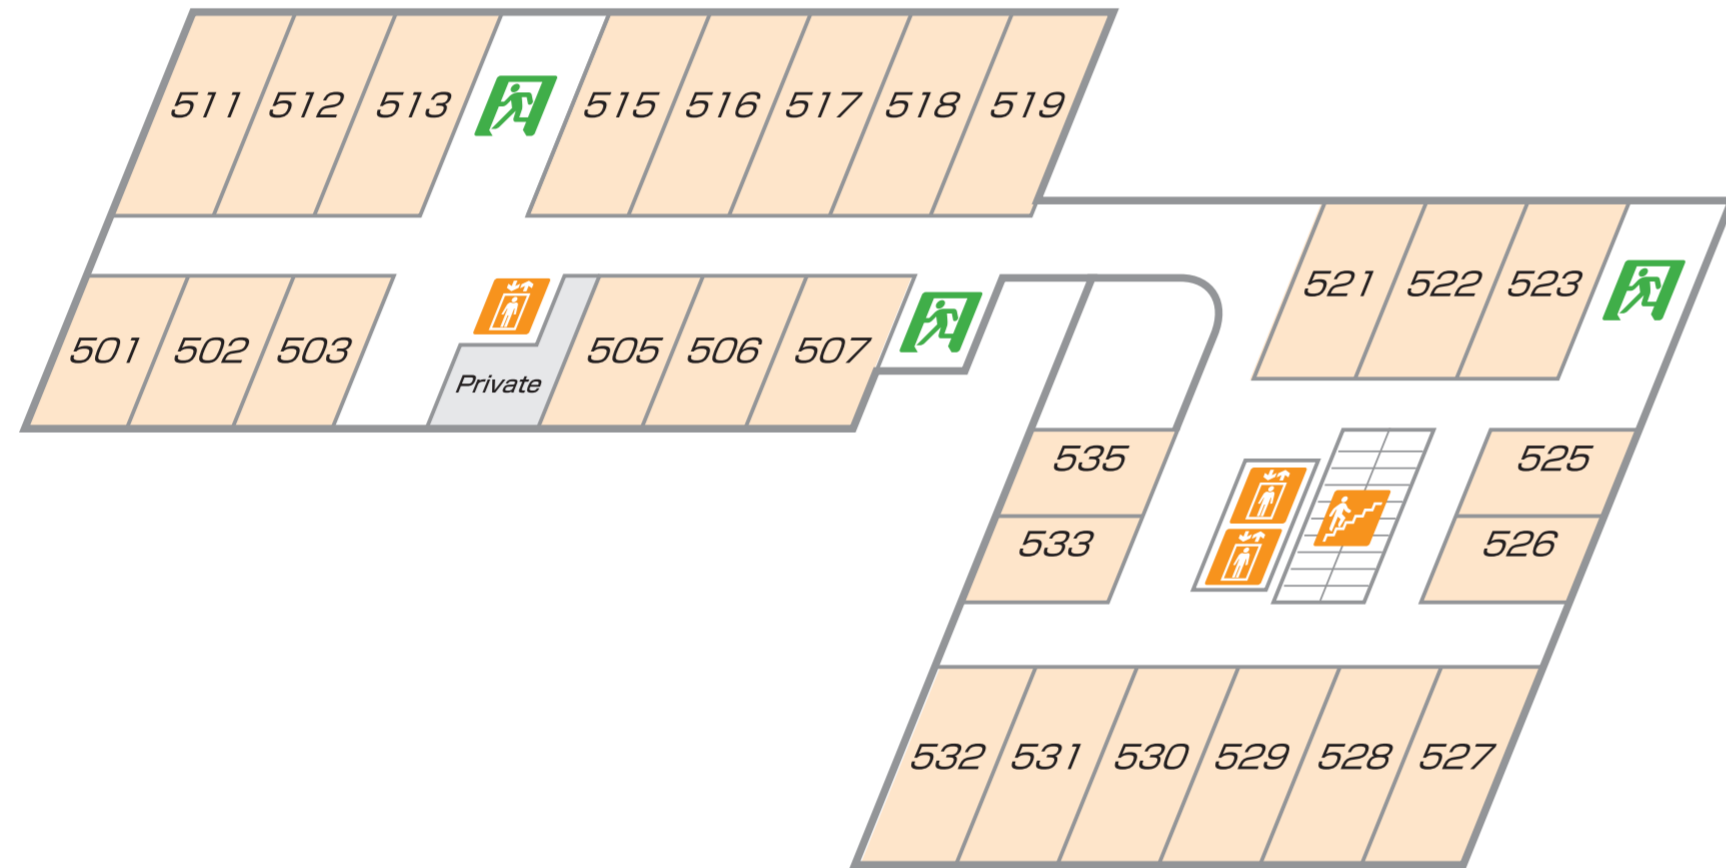

2F

3F

1F

-  非常口 / Fire Exit
-  階段 / Stair Case
-  エレベーター / Elevator
-  トイレ / Toilets
-  ドリンク自動販売機 / Beverage Vending Machine
-  パソコン / Personal Computer
-  コピー / Copy
-  コインランドリー / Launderette

6F

8F

5F

7F

4F

 非常口 / Fire Exit

 階段 / Stair Case

 エレベーター / Elevator

 トイレ / Toilets

 ドリンク自動販売機 / Beverage Vending Machine

 パソコン / Personal Computer

 コピー / Copy

 コインランドリー / Launderette