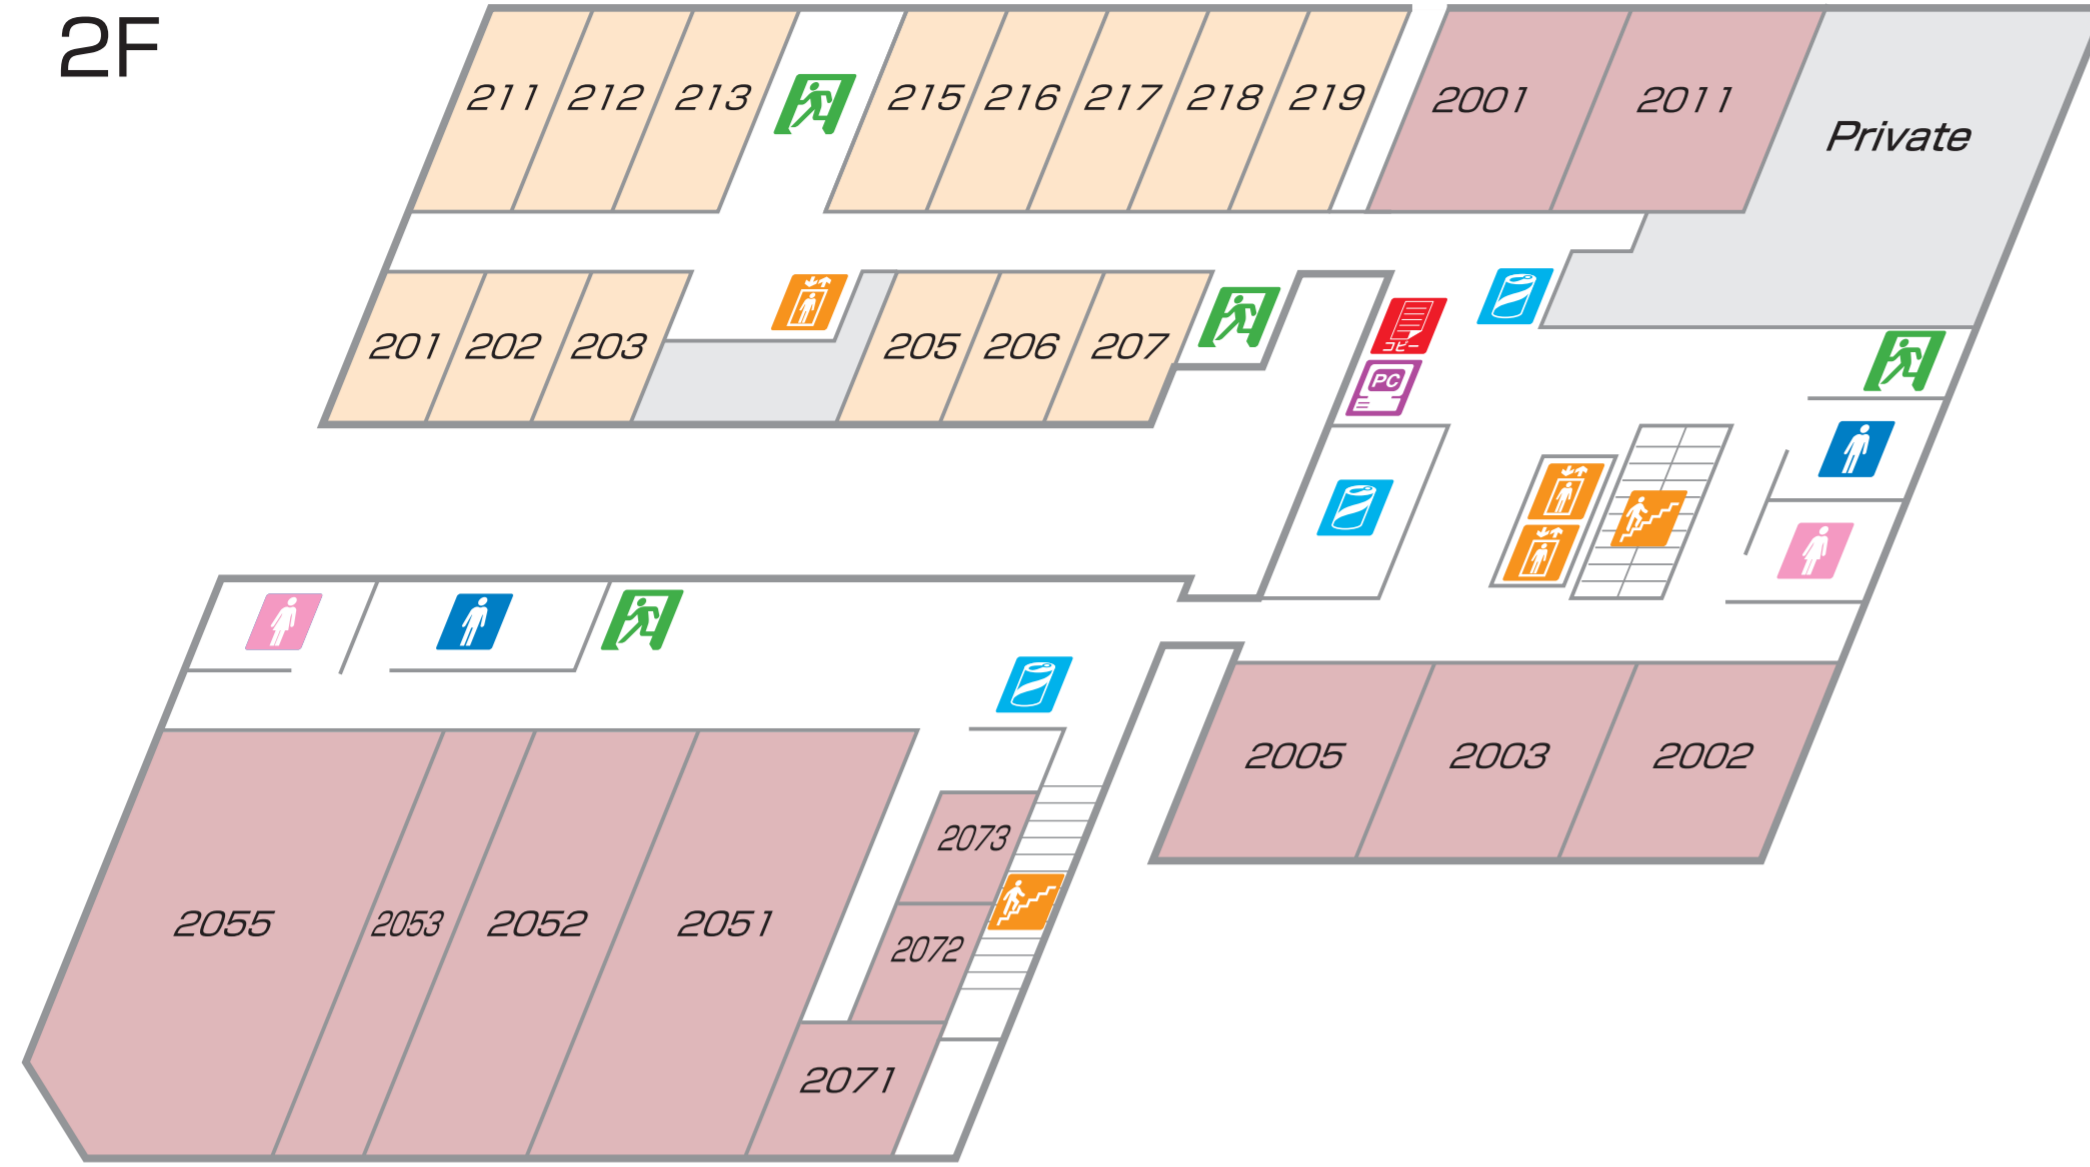

2F

3F

1F

-  非常口 / Fire Exit
-  階段 / Stair Case
-  エレベーター / Elevator
-  トイレ / Toilets
-  ドリンク自動販売機 / Beverage Vending Machine
-  パソコン / Personal Computer
-  コピー / Copy
-  コインランドリー / Launderette

6F

8F

5F

7F

4F

 非常口 / Fire Exit

 階段 / Stair Case

 エレベーター / Elevator

 トイレ / Toilets

 ドリンク自動販売機 / Beverage Vending Machine

 パソコン / Personal Computer

 コピー / Copy

 コインランドリー / Launderette