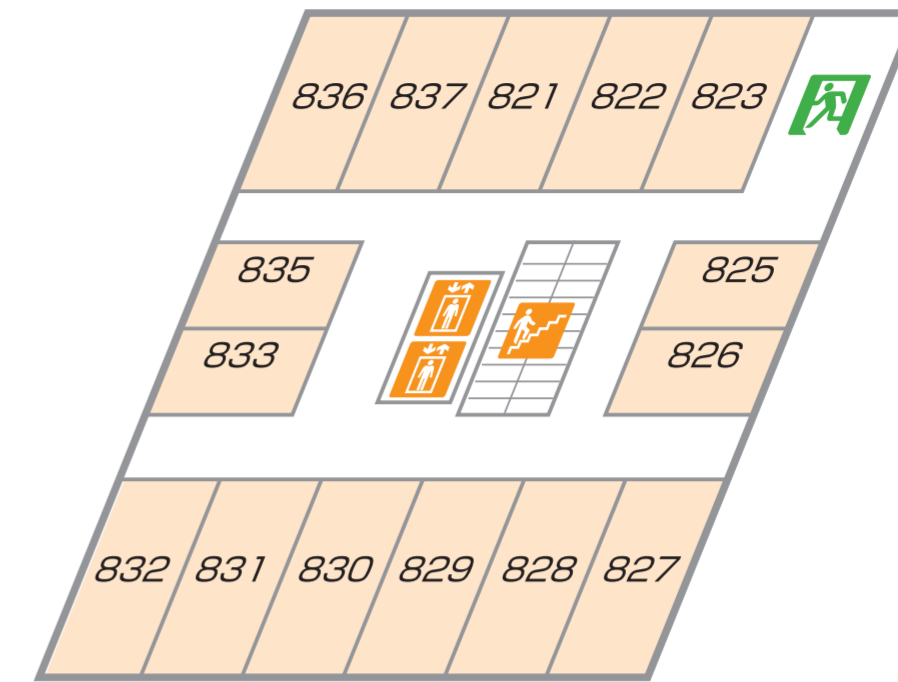

2F

3F

1F

-  非常口 / Fire Exit
-  階段 / Stair Case
-  エレベーター / Elevator
-  トイレ / Toilets
-  ドリンク自動販売機 / Beverage Vending Machine
-  パソコン / Personal Computer
-  コピー / Copy
-  コインランドリー / Launderette

6F

8F

5F

7F

4F

 非常口 / Fire Exit

 階段 / Stair Case

 エレベーター / Elevator

 トイレ / Toilets

 ドリンク自動販売機 / Beverage Vending Machine

 パソコン / Personal Computer

 コピー / Copy