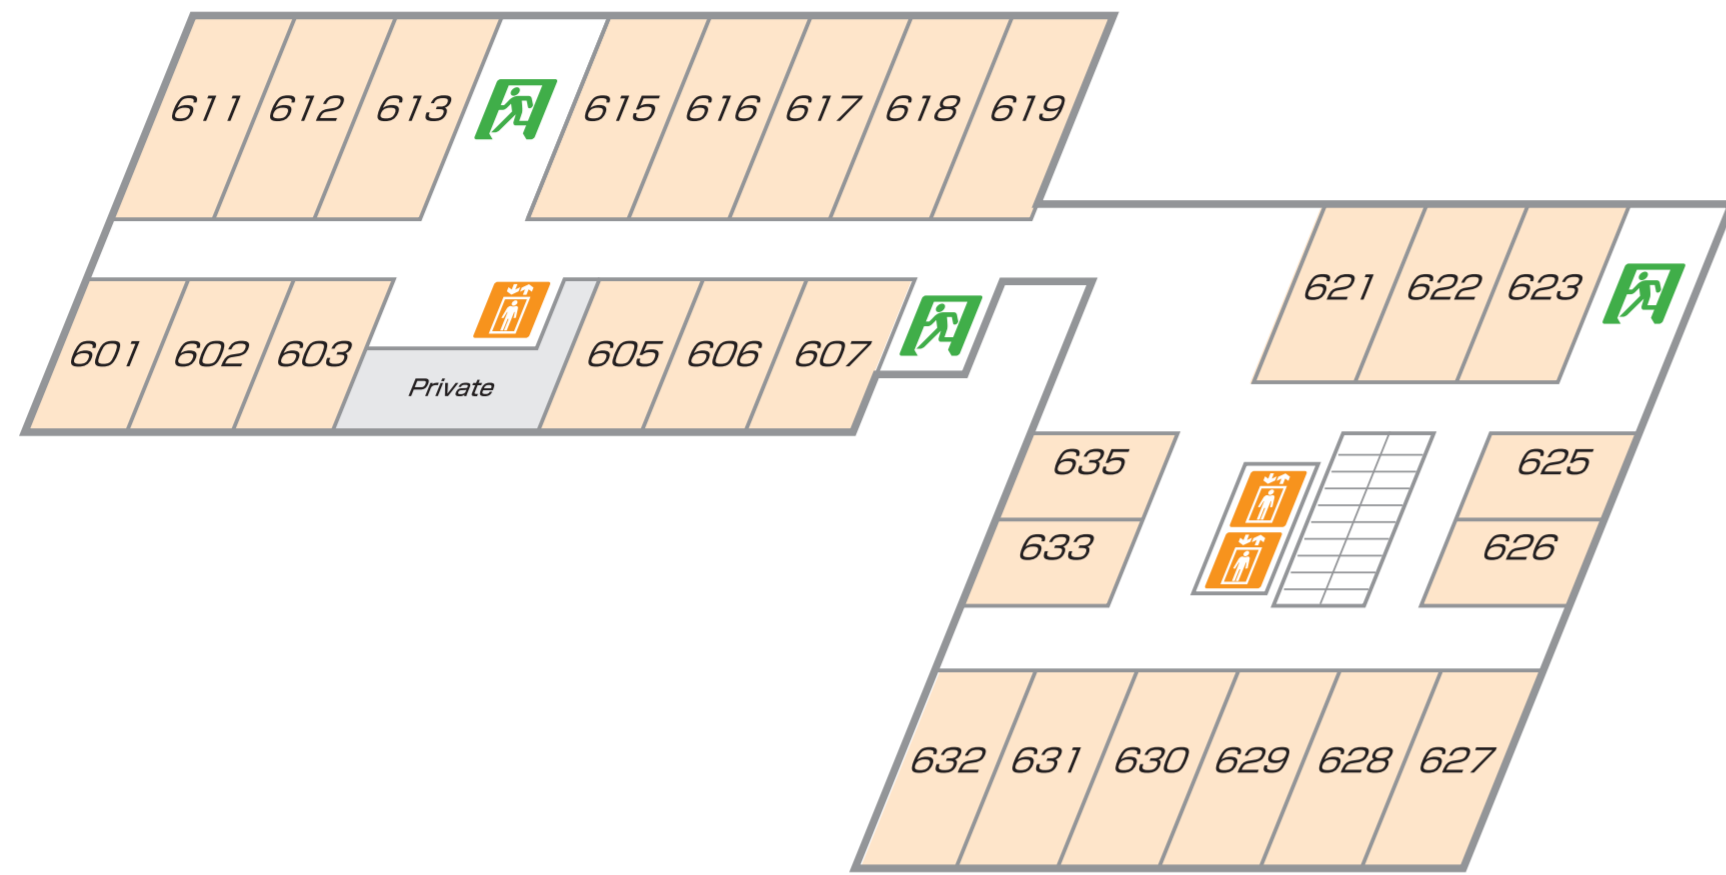

2F

3F

1F

-  非常口 / Fire Exit
-  階段 / Stair Case
-  エレベーター / Elevator
-  トイレ / Toilets
-  ドリンク自動販売機 / Beverage Vending Machine
-  パソコン / Personal Computer
-  コピー / Copy
-  コインランドリー / Launderette

6F

8F

5F

7F

4F

 非常口 / Fire Exit

 階段 / Stair Case

 エレベーター / Elevator

 トイレ / Toilets

 ドリンク自動販売機 / Beverage Vending Machine

 パソコン / Personal Computer

 コピー / Copy

 コインランドリー / Launderette