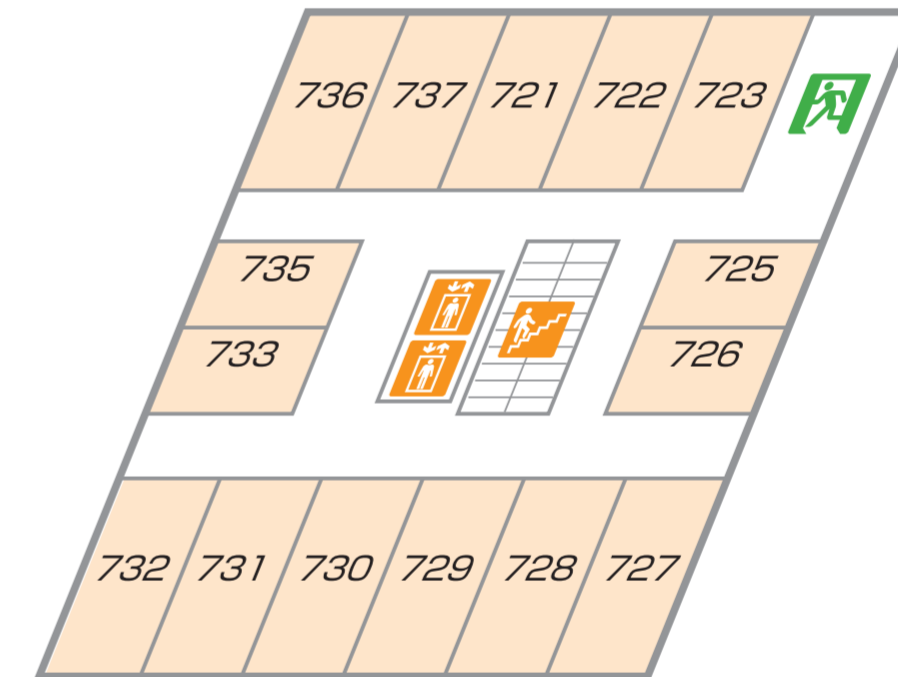

2F

3F

1F

-  非常口 / Fire Exit
-  階段 / Stair Case
-  エレベーター / Elevator
-  トイレ / Toilets
-  ドリンク自動販売機 / Beverage Vending Machine
-  パソコン / Personal Computer
-  コピー / Copy
-  コインランドリー / Launderette

6F

8F

5F

7F

4F

 非常口 / Fire Exit

 階段 / Stair Case

 エレベーター / Elevator

 トイレ / Toilets

 ドリンク自動販売機 / Beverage Vending Machine

 パソコン / Personal Computer

 コピー / Copy