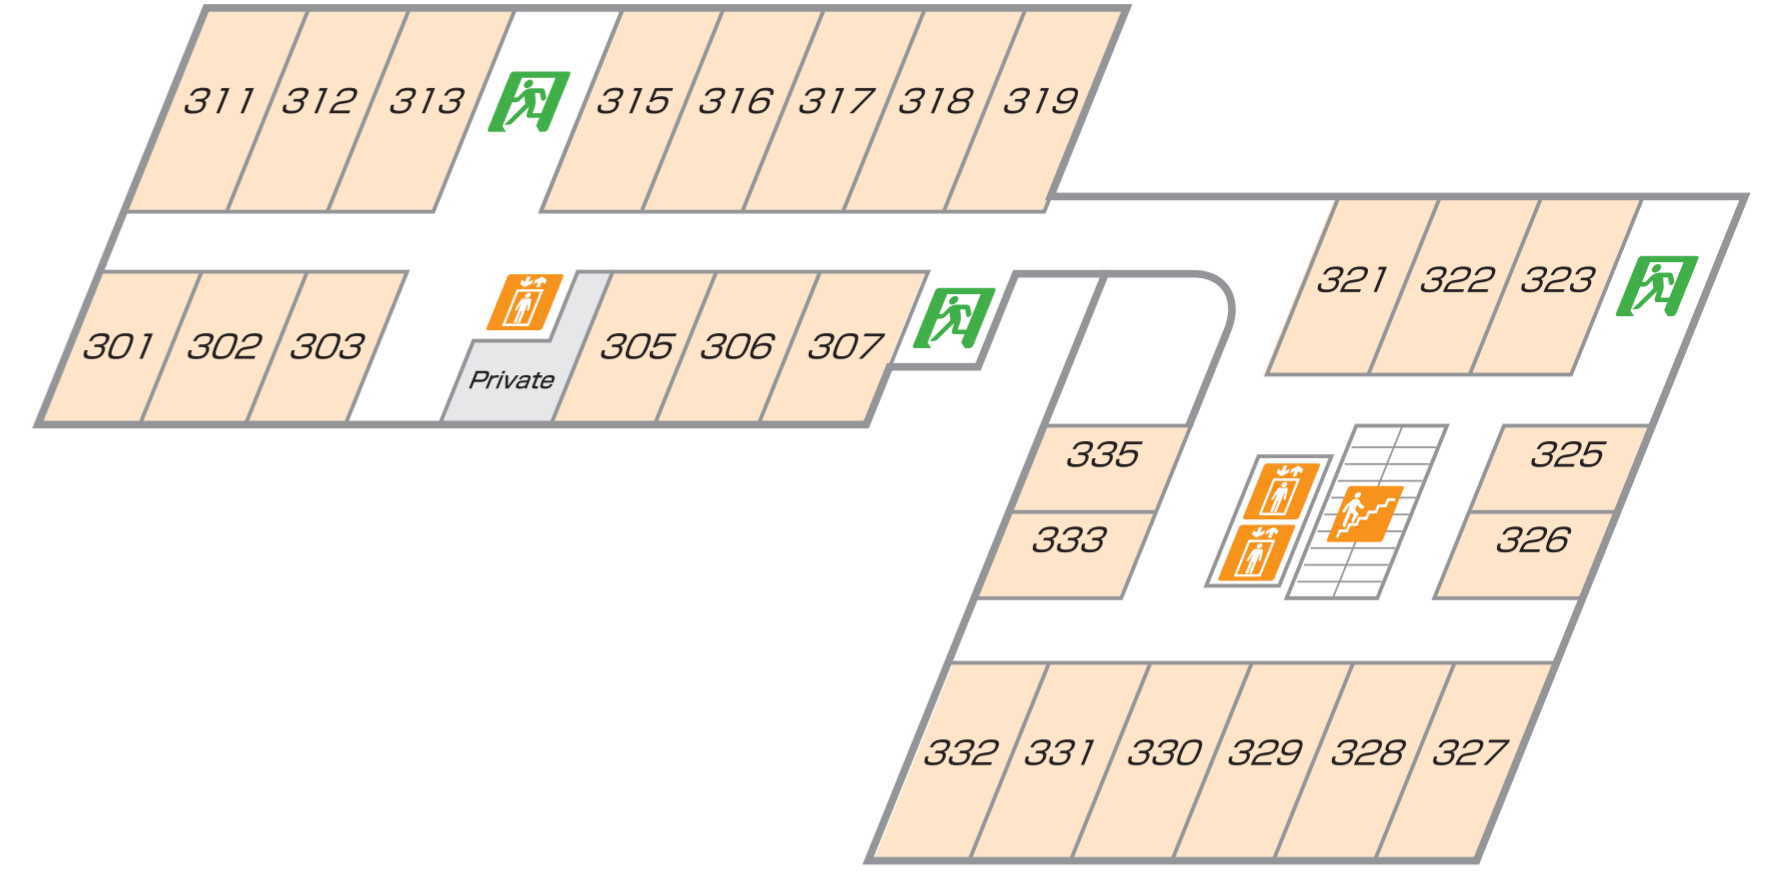

2F

3F

1F

-  非常口 / Fire Exit
-  階段 / Stair Case
-  エレベーター / Elevator
-  トイレ / Toilets
-  ドリンク自動販売機 / Beverage Vending Machine
-  パソコン / Personal Computer
-  コピー / Copy
-  コインランドリー / Launderette

6F

8F

5F

7F

4F

 非常口 / Fire Exit

 階段 / Stair Case

 エレベーター / Elevator

 トイレ / Toilets

 ドリンク自動販売機 / Beverage Vending Machine

 パソコン / Personal Computer

 コピー / Copy

 コインランドリー / Launderette