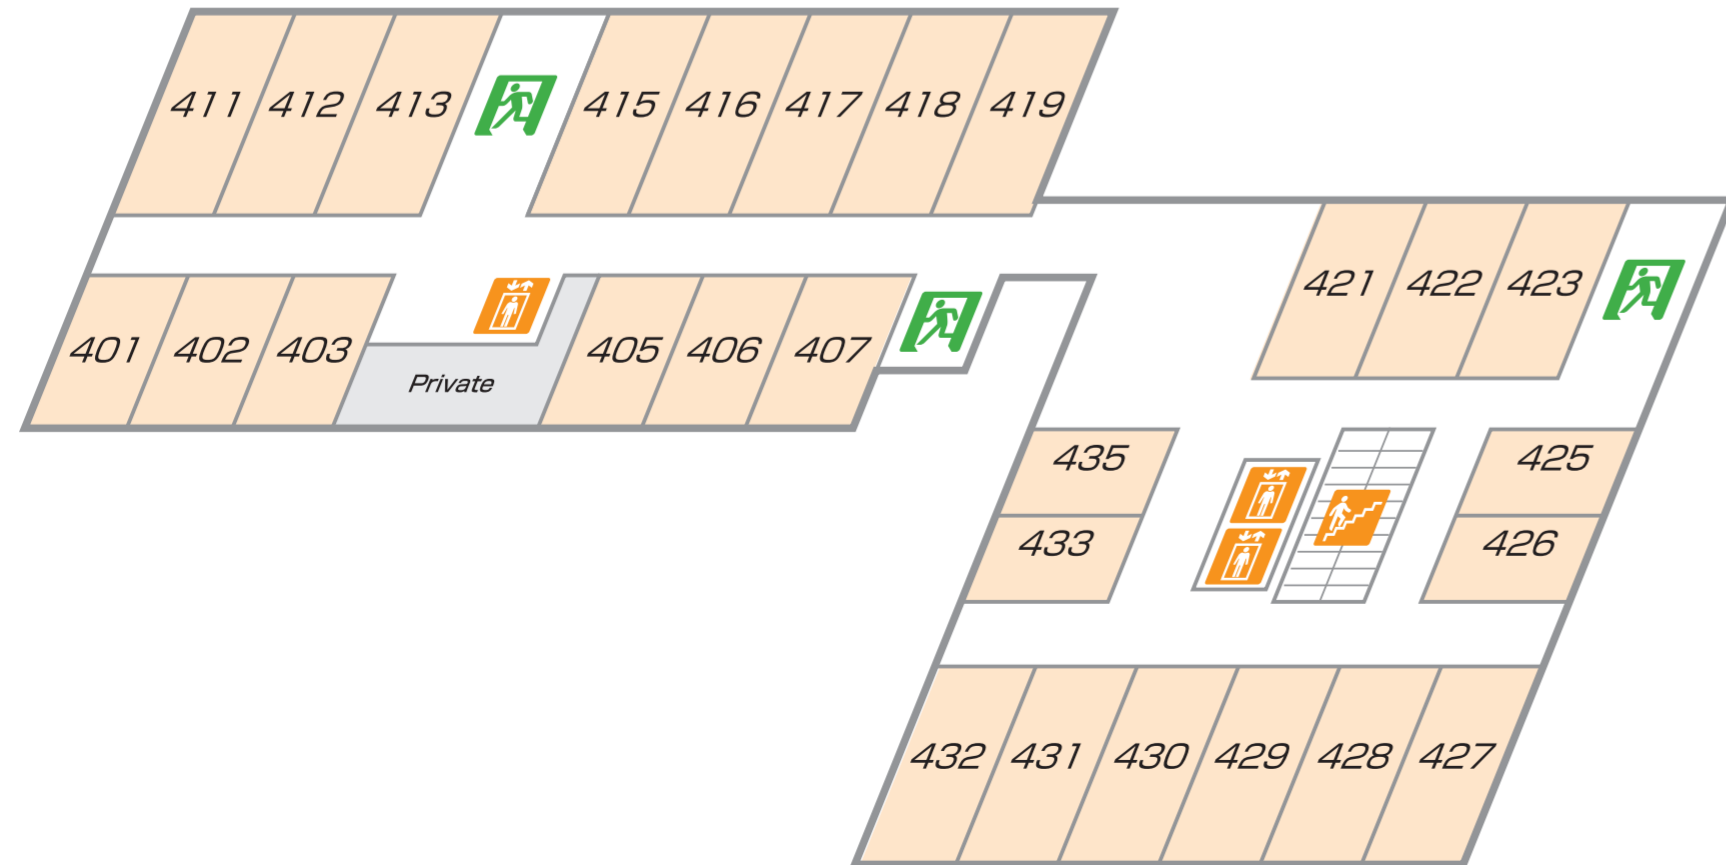

2F

3F

1F

-  非常口 / Fire Exit
-  階段 / Stair Case
-  エレベーター / Elevator
-  トイレ / Toilets
-  ドリンク自動販売機 / Beverage Vending Machine
-  パソコン / Personal Computer
-  コピー / Copy
-  コインランドリー / Launderette

6F

8F

5F

7F

4F

 非常口 / Fire Exit

 階段 / Stair Case

 エレベーター / Elevator

 トイレ / Toilets

 ドリンク自動販売機 / Beverage Vending Machine

 パソコン / Personal Computer

 コピー / Copy

 コインランドリー / Launderette