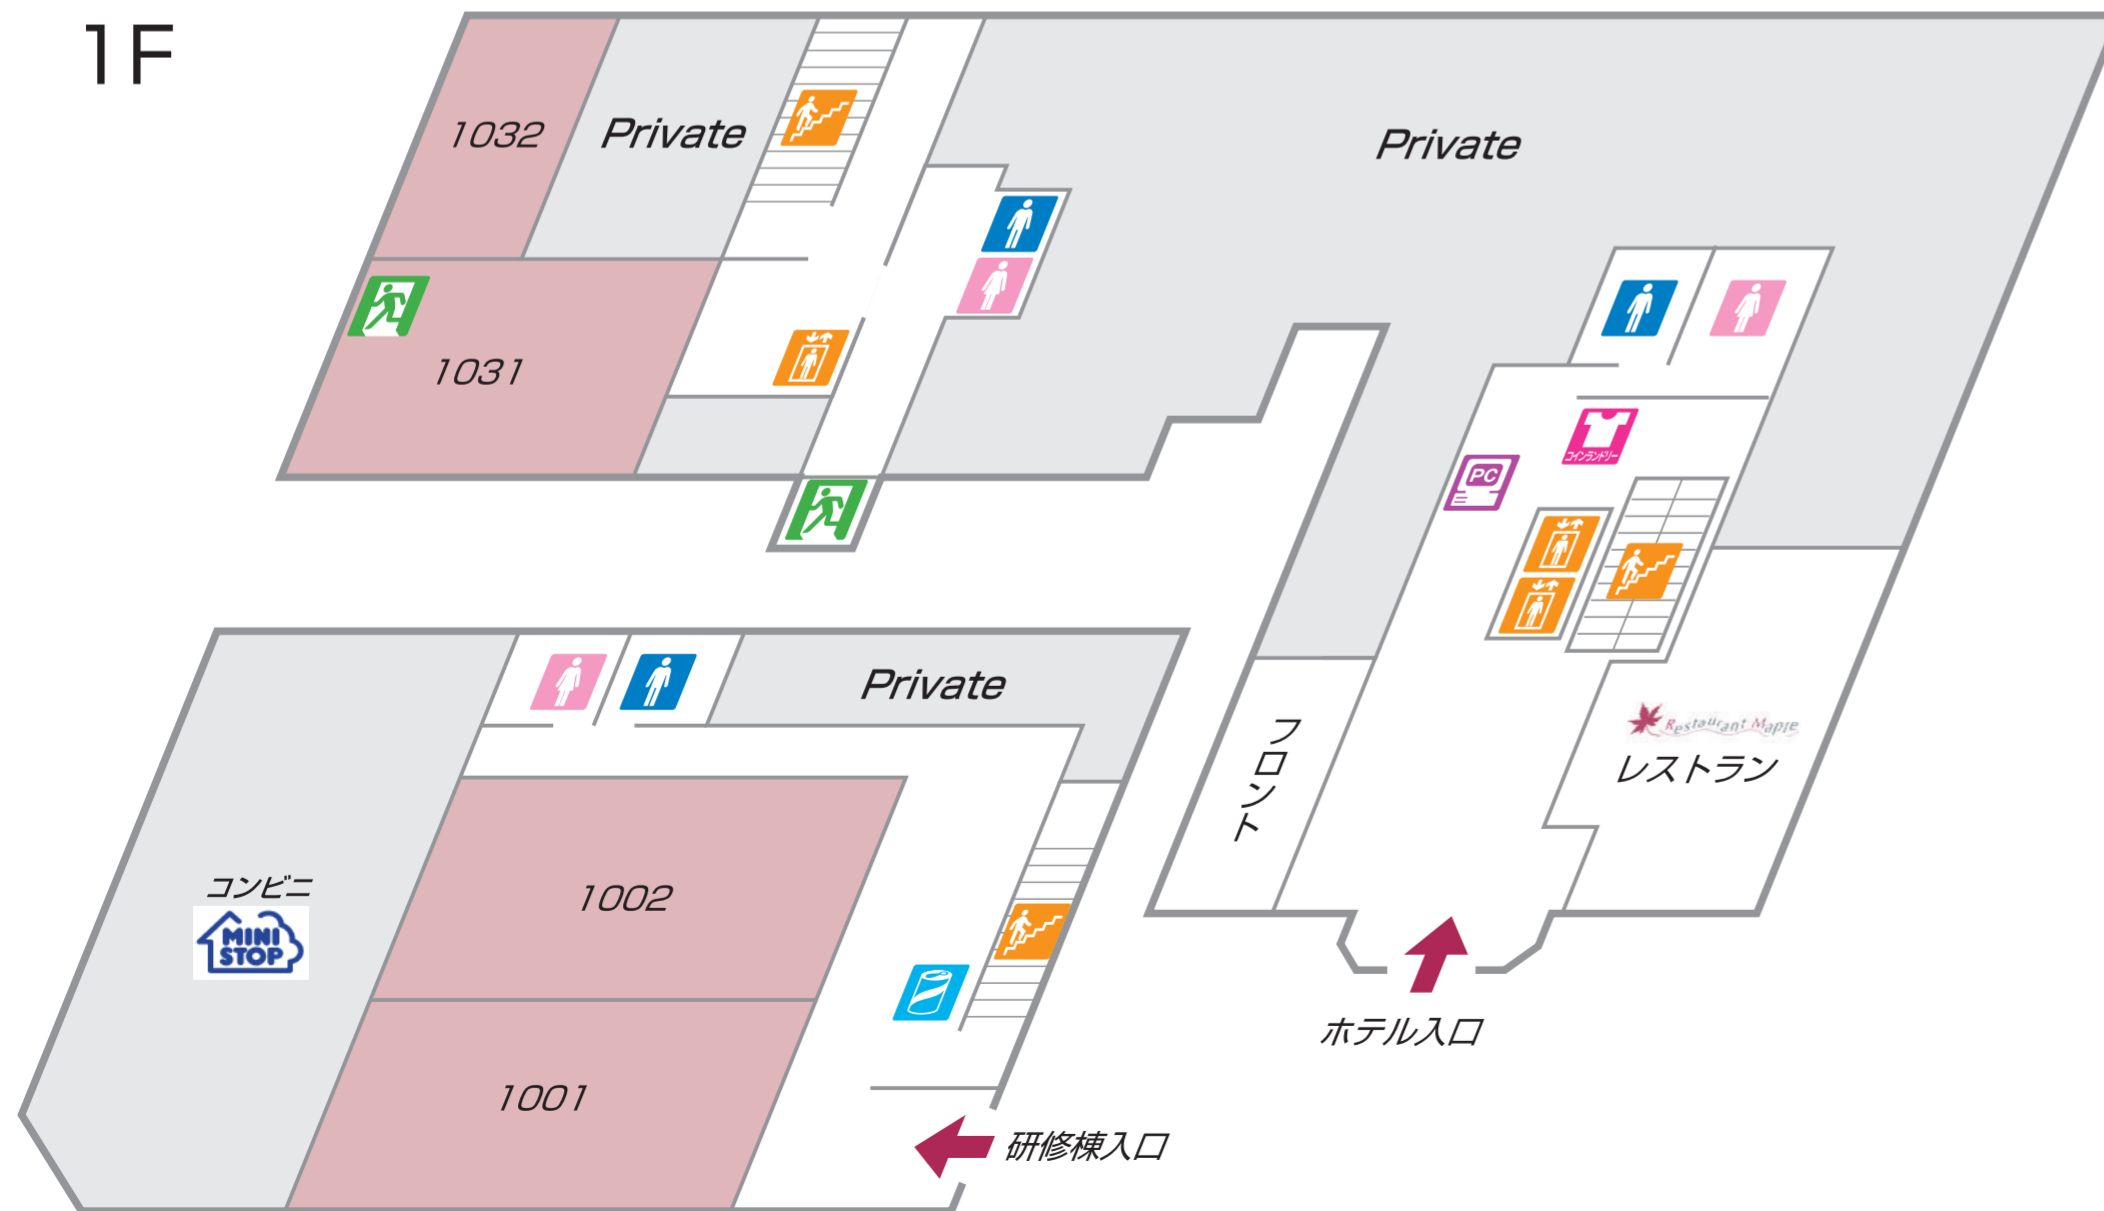

2F

3F

1F

-  非常口 / Fire Exit
-  階段 / Stair Case
-  エレベーター / Elevator
-  トイレ / Toilets
-  ドリンク自動販売機 / Beverage Vending Machine
-  パソコン / Personal Computer
-  コピー / Copy
-  コインランドリー / Launderette

6F

8F

5F

7F

4F

 非常口 / Fire Exit

 階段 / Stair Case

 エレベーター / Elevator

 トイレ / Toilets

 ドリンク自動販売機 / Beverage Vending Machine

 パソコン / Personal Computer

 コピー / Copy

 コインランドリー / Launderette