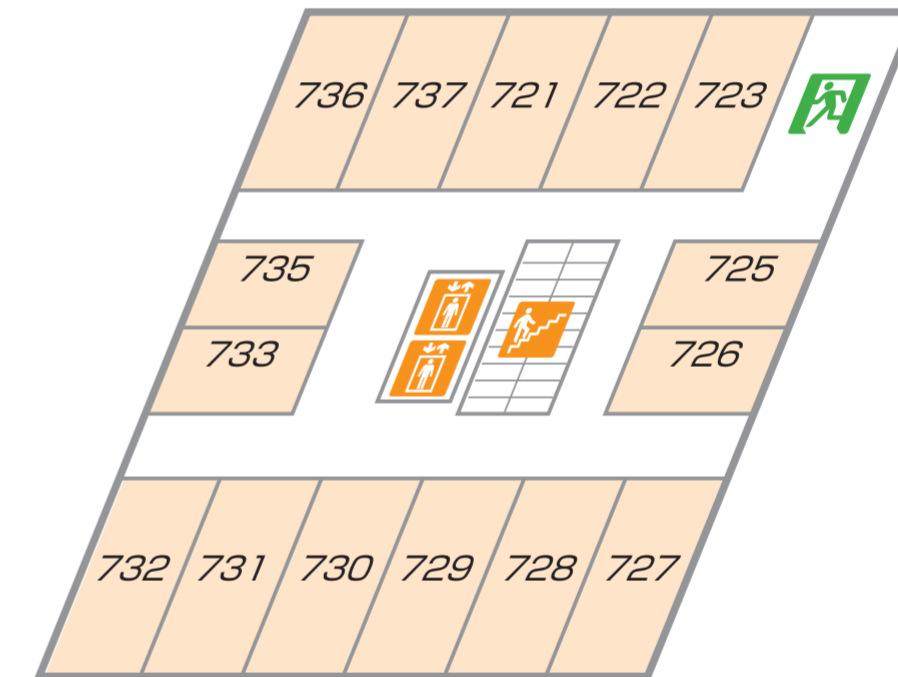

2F

3F

1F

-  非常口 / Fire Exit
-  階段 / Stair Case
-  エレベーター / Elevator
-  トイレ / Toilets
-  ドリンク自動販売機 / Beverage Vending Machine
-  テレビカード自動販売機 / Television Card Vending Machine
-  パソコン / Personal Computer
-  コピー / Copy
-  コインランドリー / Launderette

6F

8F

5F

7F

4F

-  非常口 / Fire Exit
-  階段 / Stair Case
-  エレベーター / Elevator
-  トイレ / Toilets
-  ドリンク自動販売機 / Beverage Vending Machine
-  テレビカード自動販売機 / Television Card Vending Machine
-  パソコン / Personal Computer
-  コピー / Copy
-  コインランドリー / Launderette