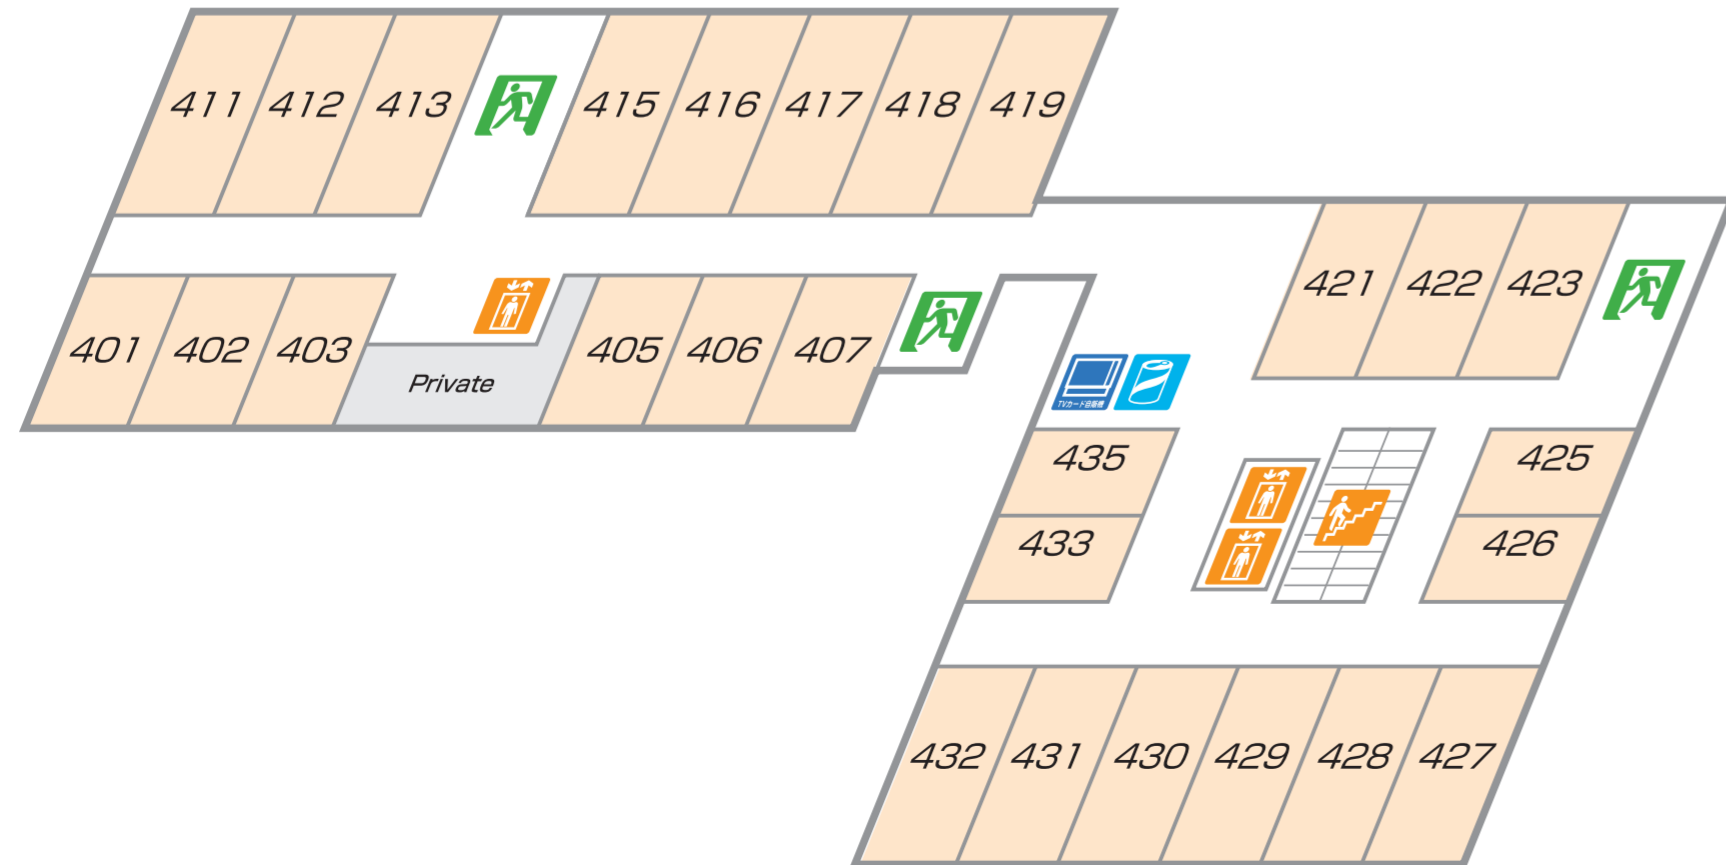

2F

3F

1F

-  非常口 / Fire Exit
-  階段 / Stair Case
-  エレベーター / Elevator
-  トイレ / Toilets
-  ドリンク自動販売機 / Beverage Vending Machine
-  テレビカード自動販売機 / Television Card Vending Machine
-  パソコン / Personal Computer
-  コピー / Copy
-  コインランドリー / Launderette

6F

8F

5F

7F

4F

-  非常口 / Fire Exit
-  階段 / Stair Case
-  エレベーター / Elevator
-  トイレ / Toilets
-  ドリンク自動販売機 / Beverage Vending Machine
-  テレビカード自動販売機 / Television Card Vending Machine
-  パソコン / Personal Computer
-  コピー / Copy
-  コインランドリー / Launderette