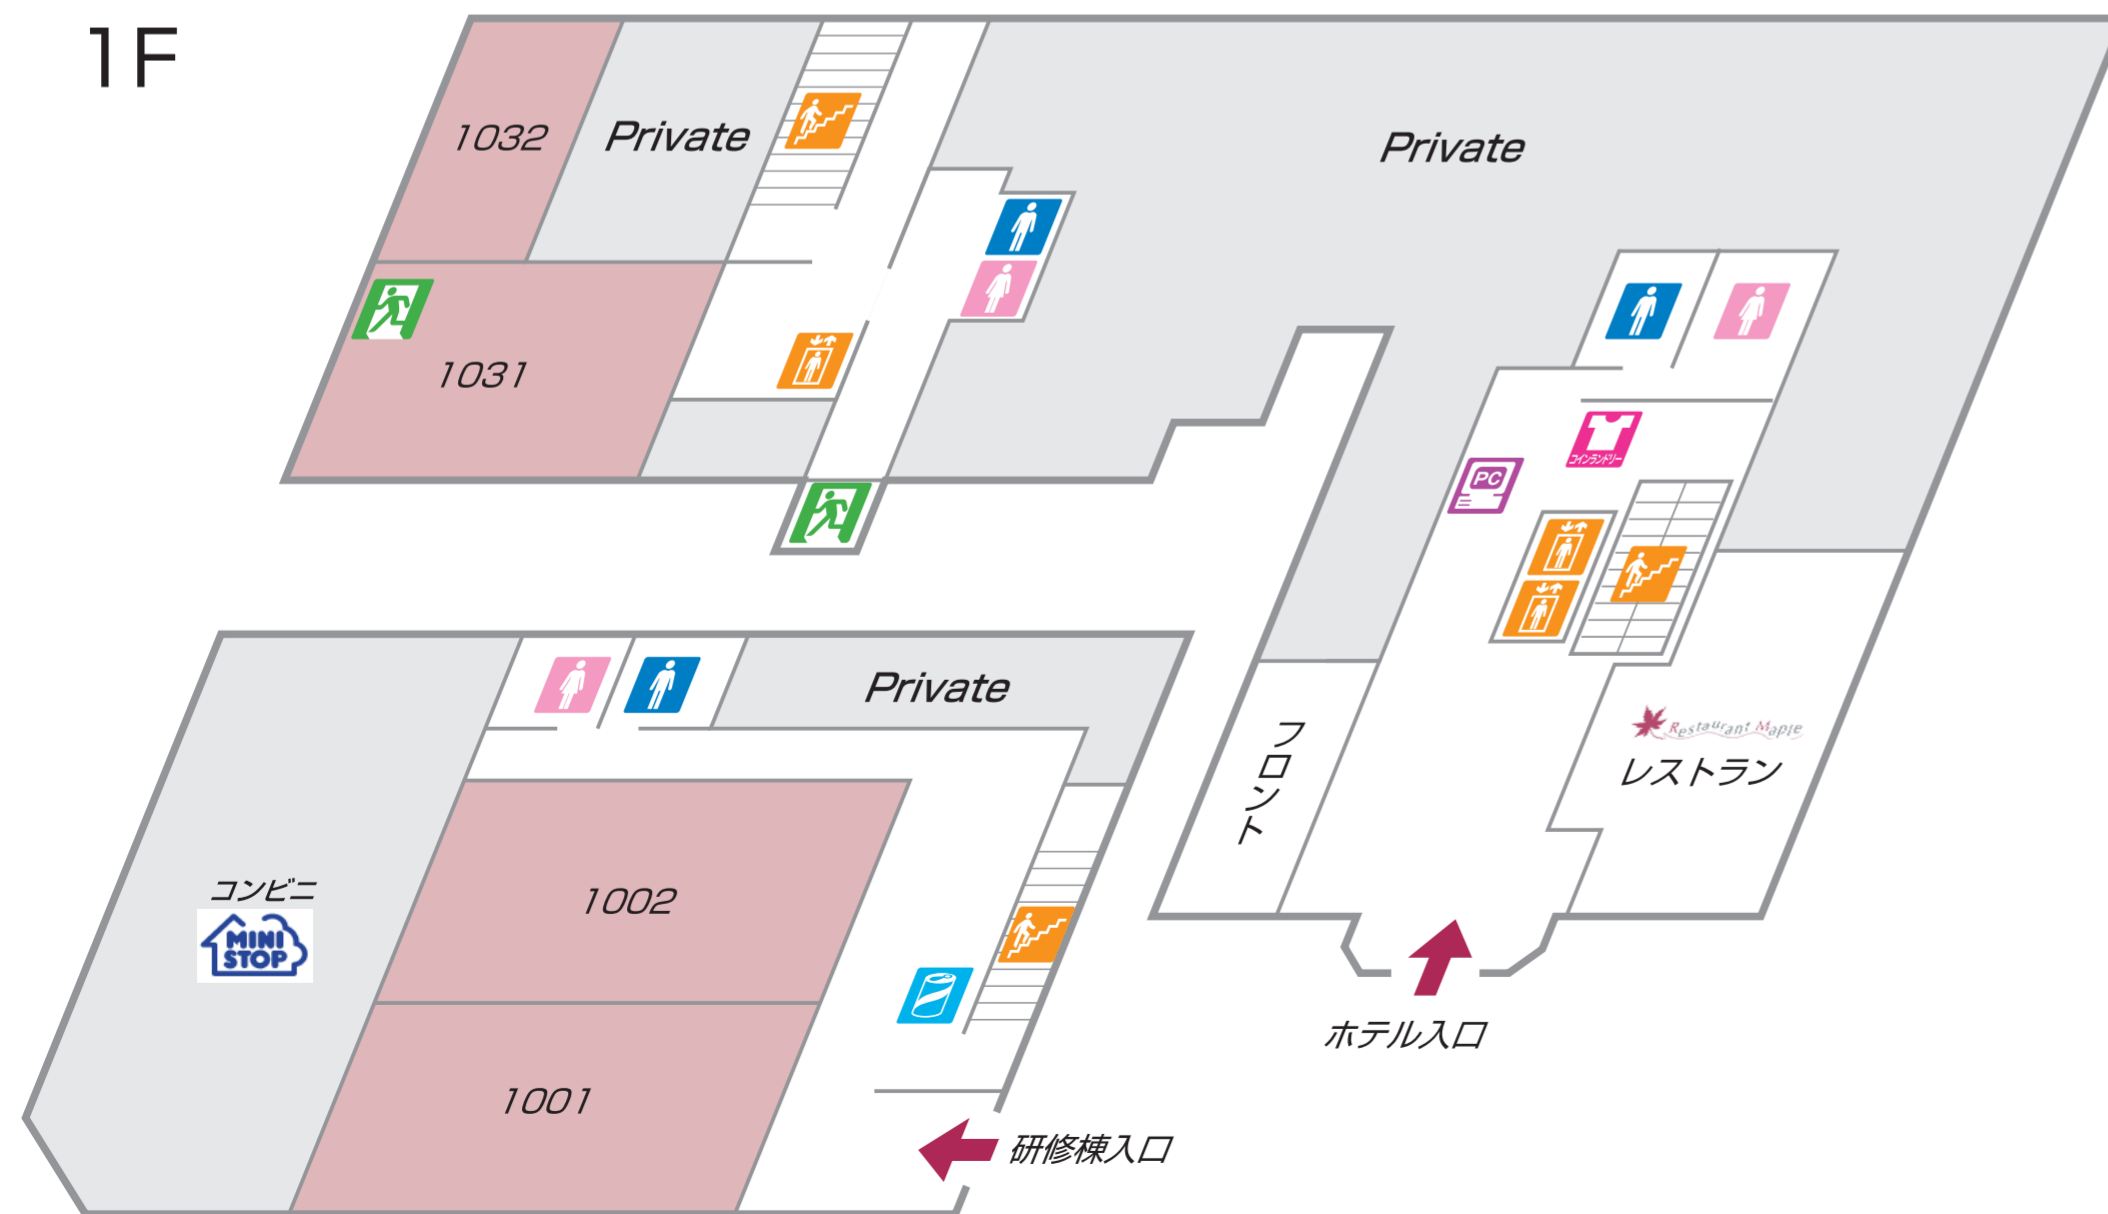

2F

3F

1F

-  非常口 / Fire Exit
-  階段 / Stair Case
-  エレベーター / Elevator
-  トイレ / Toilets
-  ドリンク自動販売機 / Beverage Vending Machine
-  テレビカード自動販売機 / Television Card Vending Machine
-  パソコン / Personal Computer
-  コピー / Copy
-  コインランドリー / Launderette

6F

8F

5F

7F

4F

-  非常口 / Fire Exit
-  階段 / Stair Case
-  エレベーター / Elevator
-  トイレ / Toilets
-  ドリンク自動販売機 / Beverage Vending Machine
-  テレビカード自動販売機 / Television Card Vending Machine
-  パソコン / Personal Computer
-  コピー / Copy
-  コインランドリー / Launderette