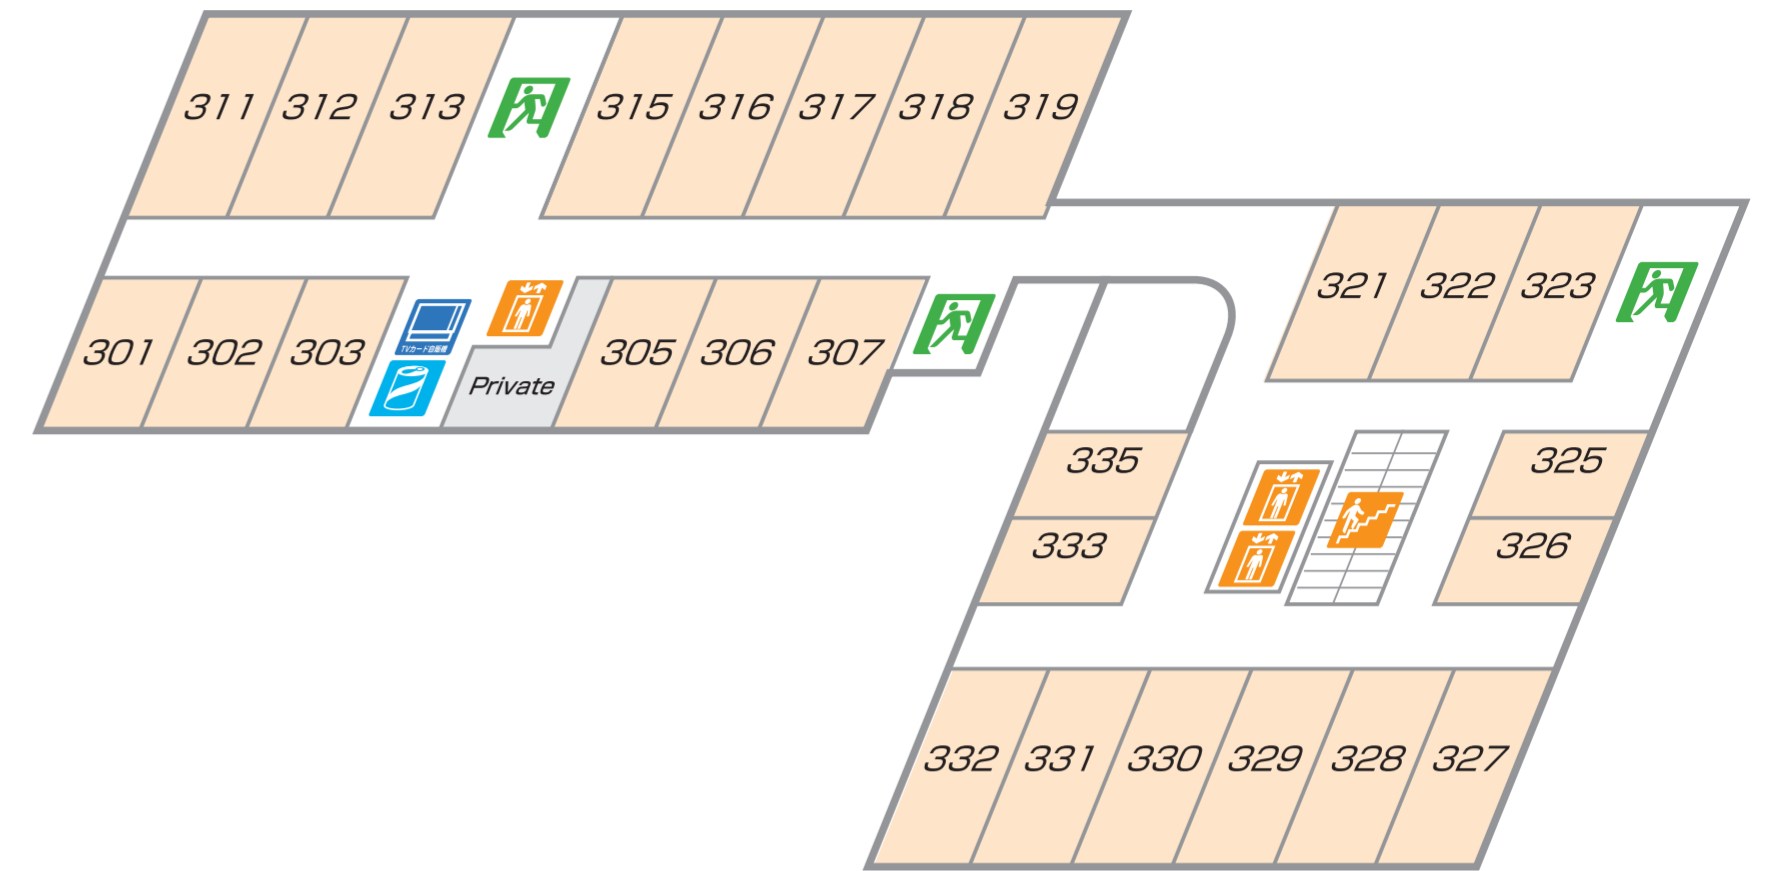

2F

3F

1F

-  非常口 / Fire Exit
-  階段 / Stair Case
-  エレベーター / Elevator
-  トイレ / Toilets
-  ドリンク自動販売機 / Beverage Vending Machine
-  テレビカード自動販売機 / Television Card Vending Machine
-  パソコン / Personal Computer
-  コピー / Copy
-  コインランドリー / Launderette

6F

8F

5F

7F

4F

-  非常口 / Fire Exit
-  階段 / Stair Case
-  エレベーター / Elevator
-  トイレ / Toilets
-  ドリンク自動販売機 / Beverage Vending Machine
-  テレビカード自動販売機 / Television Card Vending Machine
-  パソコン / Personal Computer
-  コピー / Copy
-  コインランドリー / Launderette