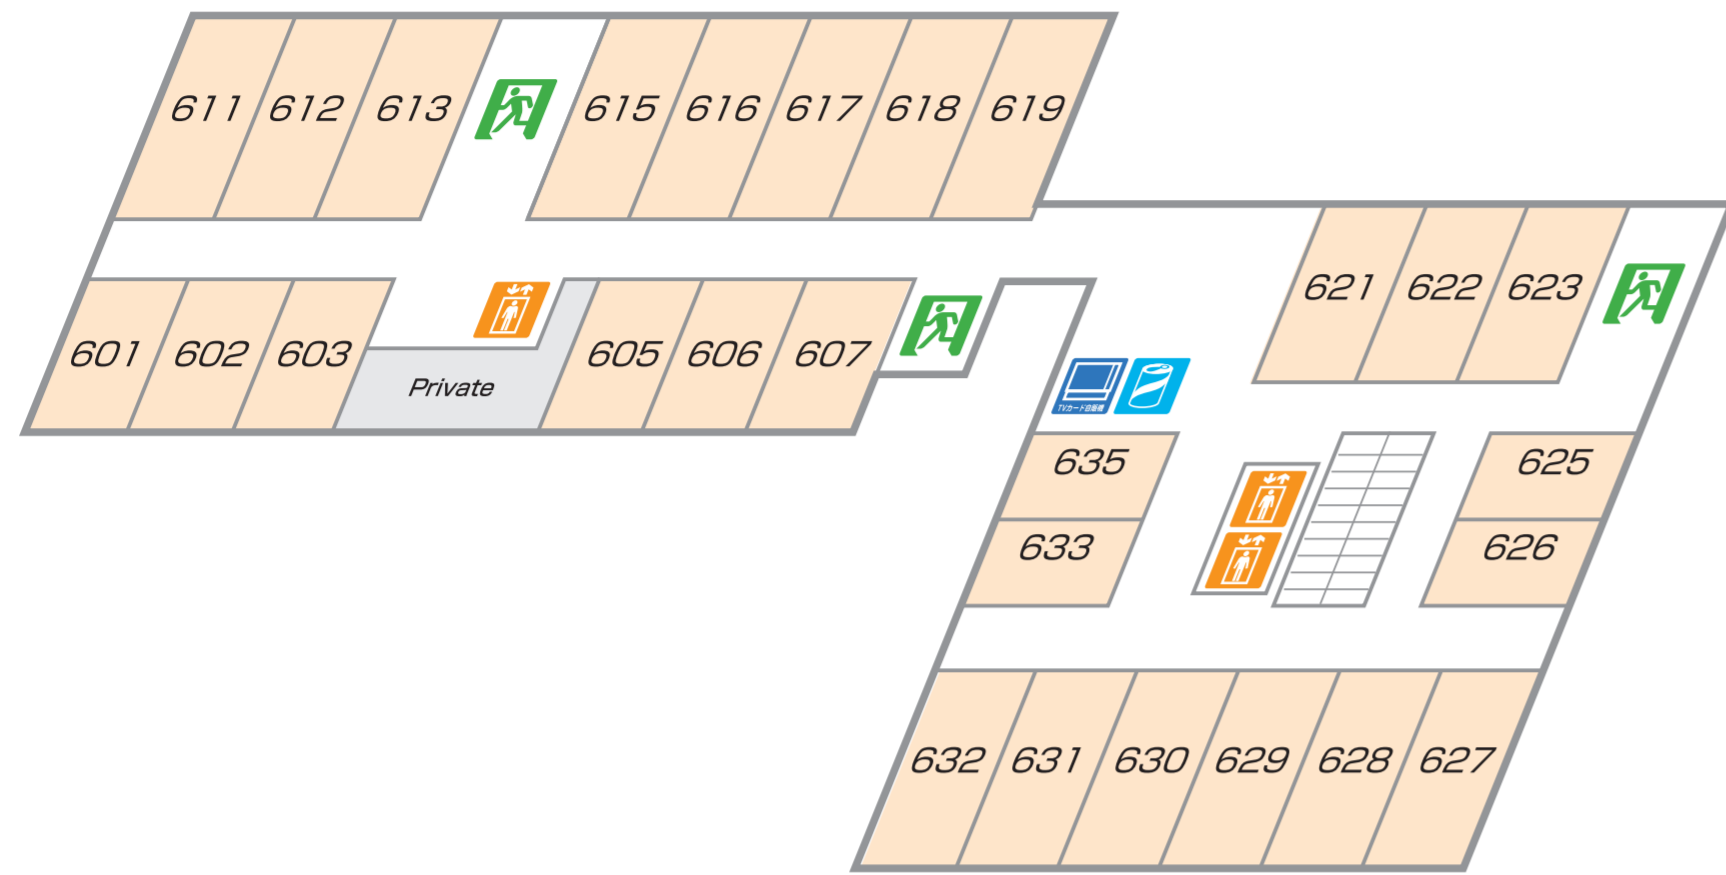

2F

3F

1F

-  非常口 / Fire Exit
-  階段 / Stair Case
-  エレベーター / Elevator
-  トイレ / Toilets
-  ドリンク自動販売機 / Beverage Vending Machine
-  テレビカード自動販売機 / Television Card Vending Machine
-  パソコン / Personal Computer
-  コピー / Copy
-  コインランドリー / Launderette

6F

8F

5F

7F

4F

-  非常口 / Fire Exit
-  階段 / Stair Case
-  エレベーター / Elevator
-  トイレ / Toilets
-  ドリンク自動販売機 / Beverage Vending Machine
-  テレビカード自動販売機 / Television Card Vending Machine
-  パソコン / Personal Computer
-  コピー / Copy
-  コインランドリー / Launderette