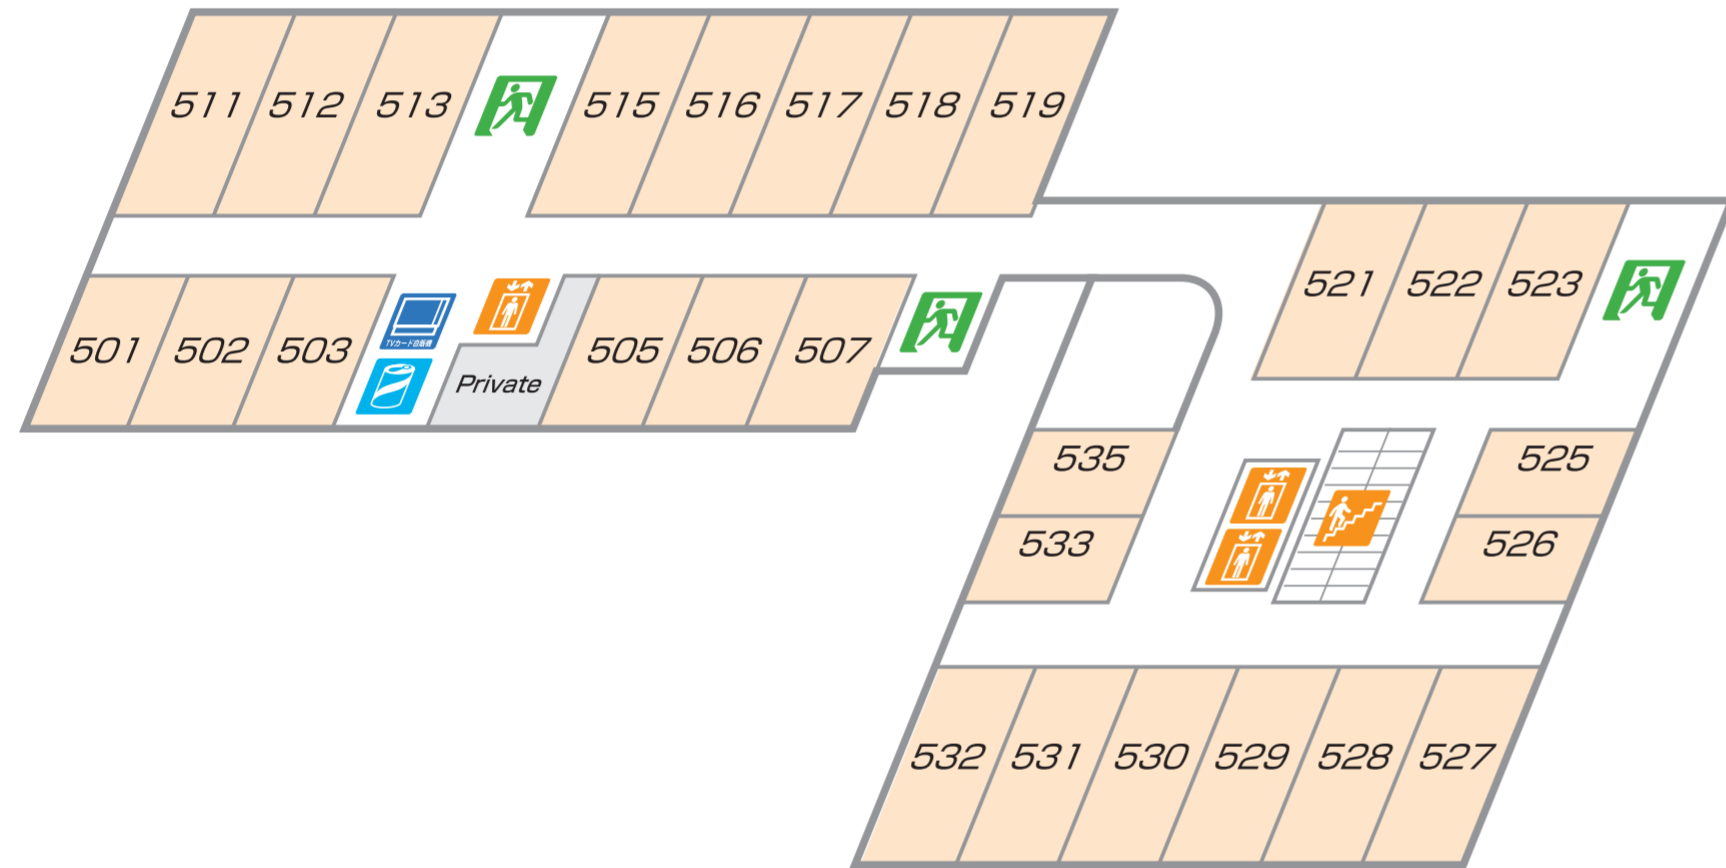

2F

3F

1F

-  非常口 / Fire Exit
-  階段 / Stair Case
-  エレベーター / Elevator
-  トイレ / Toilets
-  ドリンク自動販売機 / Beverage Vending Machine
-  テレビカード自動販売機 / Television Card Vending Machine
-  パソコン / Personal Computer
-  コピー / Copy
-  コインランドリー / Launderette

6F

8F

5F

7F

4F

-  非常口 / Fire Exit
-  階段 / Stair Case
-  エレベーター / Elevator
-  トイレ / Toilets
-  ドリンク自動販売機 / Beverage Vending Machine
-  テレビカード自動販売機 / Television Card Vending Machine
-  パソコン / Personal Computer
-  コピー / Copy
-  コインランドリー / Launderette