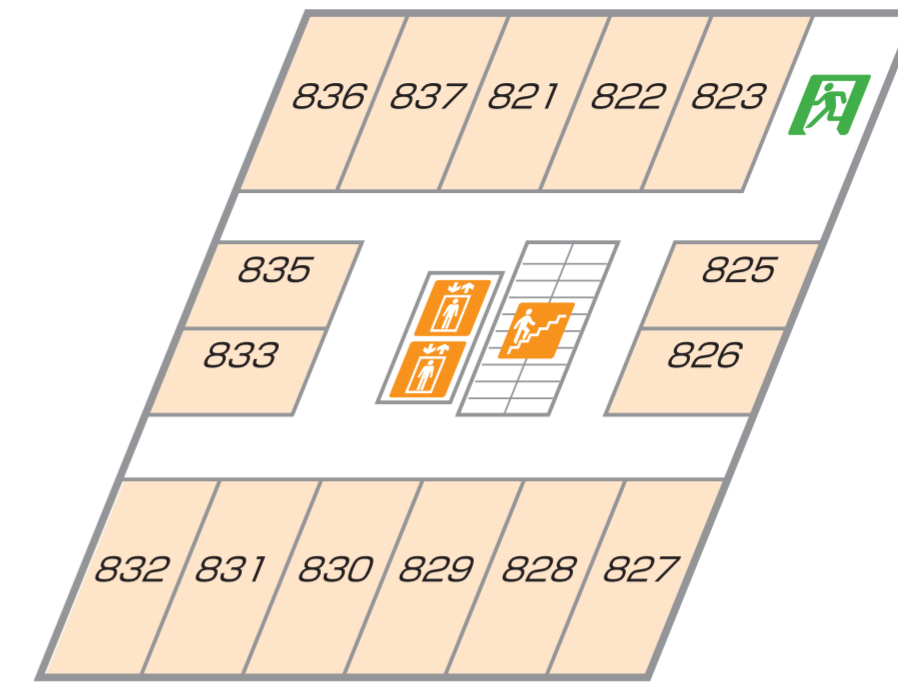

2F

3F

1F

-  非常口 / Fire Exit
-  階段 / Stair Case
-  エレベーター / Elevator
-  トイレ / Toilets
-  ドリンク自動販売機 / Beverage Vending Machine
-  テレビカード自動販売機 / Television Card Vending Machine
-  パソコン / Personal Computer
-  コピー / Copy
-  コインランドリー / Launderette

6F

8F

5F

7F

4F

-  非常口 / Fire Exit
-  階段 / Stair Case
-  エレベーター / Elevator
-  トイレ / Toilets
-  ドリンク自動販売機 / Beverage Vending Machine
-  テレビカード自動販売機 / Television Card Vending Machine
-  パソコン / Personal Computer
-  コピー / Copy
-  コインランドリー / Launderette