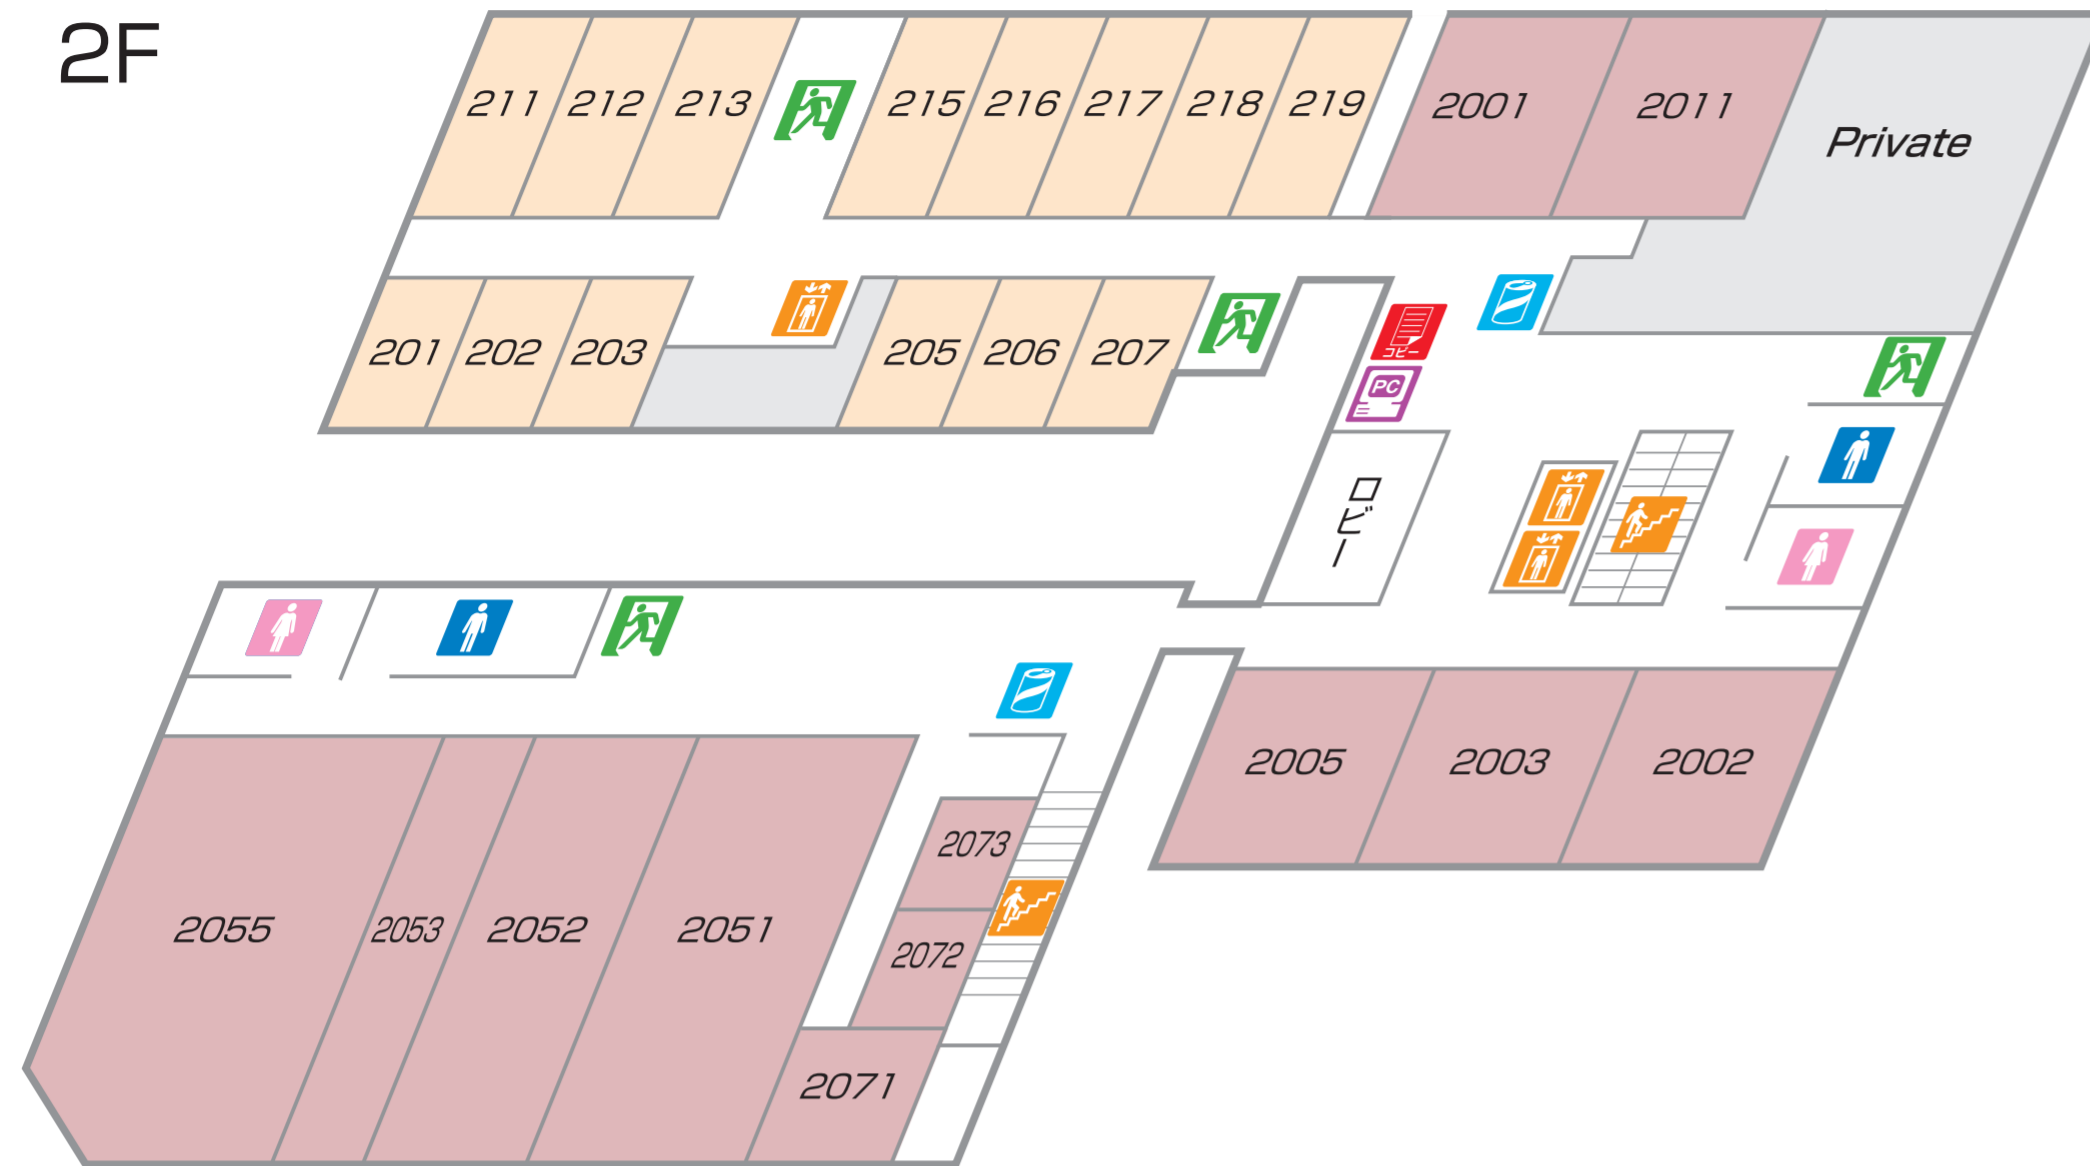

2F

3F

1F

-  非常口 / Fire Exit
-  階段 / Stair Case
-  エレベーター / Elevator
-  トイレ / Toilets
-  ドリンク自動販売機 / Beverage Vending Machine
-  テレビカード自動販売機 / Television Card Vending Machine
-  パソコン / Personal Computer
-  コピー / Copy
-  コインランドリー / Launderette

6F

8F

5F

7F

4F

-  非常口 / Fire Exit
-  階段 / Stair Case
-  エレベーター / Elevator
-  トイレ / Toilets
-  ドリンク自動販売機 / Beverage Vending Machine
-  テレビカード自動販売機 / Television Card Vending Machine
-  パソコン / Personal Computer
-  コピー / Copy
-  コインランドリー / Launderette