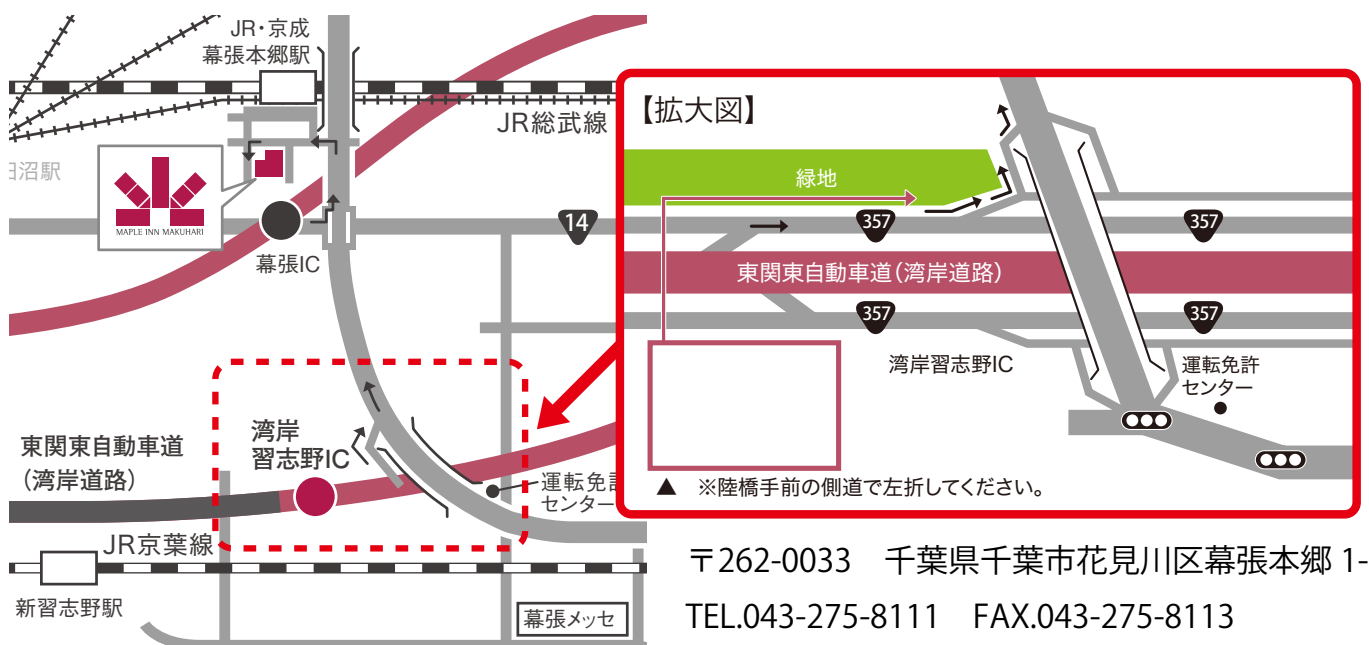

主要地点からのルート案内

※交通状況に左右されます。

お車でへのアクセス

幕張 IC / 湾岸習志野 IC からのアクセス

〒262-0033 千葉県千葉市花見川区幕張本郷 1-12-1
TEL.043-275-8111 FAX.043-275-8113
<http://mapleinn.co.jp/>